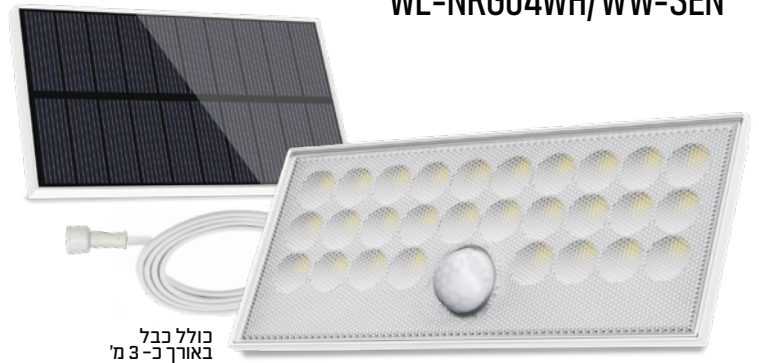

**180**  
LUMEN

**WL-NRG01BK/WW-SEN**

**450**  
LUMEN

**WL-NRG02BK/WW-SEN**

**800**  
LUMEN

**WL-NRG04BK/WW-SEN**  
**WL-NRG04WH/WW-SEN**

Luminous Flux	180Lm / 450Lm / 800Lm	שטף אור
Color Temperature	3000K	גוון אור
Ingress Protection	IP54	רמת אטימה
Work Temperature	+5° - +40°	טמפרטורת עבודה
Batteries	Li-Ion	סוללות
Lighting Time	עד 12 שעות   Up to 12 Hours	זמן תאורה
Color	שחור   Black	גימור
Dimensions	על פי שרטוטים בעמוד זה	מידות
Warranty	2	שנות אחריות
Quantity	1/20	כמות באריזה