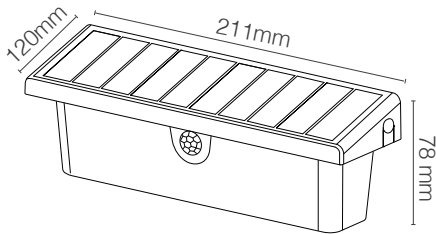

**180**  
LUMEN

**WL-NRG01BK/WW-SEN**

**450**  
LUMEN

**WL-NRG02BK/WW-SEN**

**800**  
LUMEN

**WL-NRG04BK/WW-SEN**  
**WL-NRG04WH/WW-SEN**

Luminous Flux	180Lm / 450Lm / 800Lm	שטף אור
Color Temperature	3000K	גוון אור
Ingress Protection	IP54	רמת אטימה
Work Temperature	+5° - +40°	טמפרטורת עבודה
Batteries	Li-Ion	סוללות
Lighting Time	עד 12 שעות   Up to 12 Hours	זמן תאורה
Color	שחור   Black	גימור
Dimensions	על פי שרטוטים בעמוד זה	מידות
Warranty	2	שנות אחריות
Quantity	1/20	כמות באריזה