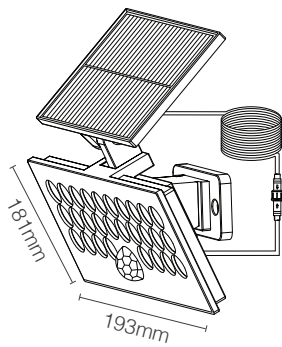

**180**  
LUMEN

**WL-NRG01BK/WW-SEN**

**450**  
LUMEN

**WL-NRG02BK/WW-SEN**

**800**  
LUMEN

**WL-NRG04BK/WW-SEN**  
**WL-NRG04WH/WW-SEN**

Luminous Flux	180Lm / 450Lm / 800Lm	שטף אור
Color Temperature	3000K	גוון אור
Ingress Protection	IP54	רמת אטימה
Work Temperature	+5° - +40°	טמפרטורת עבודה
Batteries	Li-Ion	סוללות
Lighting Time	עד 12 שעות   Up to 12 Hours	זמן תאורה
Color	שחור   Black	גימור
Dimensions	על פי שרטוטים בעמוד זה	מידות
Warranty	2	שנות אחריות
Quantity	1/20	כמות באריזה