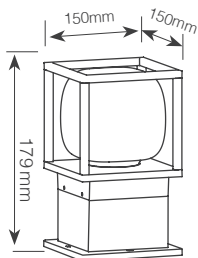

תאורת שביל 230V BOLLARD LIGHTING

גוף תאורה - שבילית עם מפסק לבחירת גוון אור | לדים מובנים | סדרת מון / MOON

FL-2660BK/CT

FL-2660-650BK/CT

בחירת גוון אור על-ידי מפסק

Wattage	20W	הספק
Input Power	230V	כניסת חשמל
Luminous Flux	1950Lm / 1540	שטף אור
Beam Angle	180°	זווית הארה
LED Technology	SMD LED	טכנולוגיית לד
Color Temperature	2700K / 4000K / 5000K	גוון אור
CRi	CRi>82	מסירות צבע
Efficiency	97Lm/W / 77Lm/W	יעילות אורית
Ingress Protection	IP54	רמת אטימה
Work Temperature	+5° - +40°	טמפרטורת עבודה
Material	Aluminium	חומר
Color	Black שחור	גימור
Dimensions	179x150x150mm / 650x150x150mm	מידות
Tilt Angle	180°	זווית כוונן
Warranty	2	שנות אחריות
Quantity	1/4 / 1/8	כמות באריזה

גוף אלומיניום | מתאים לתנאי חוץ - IP54