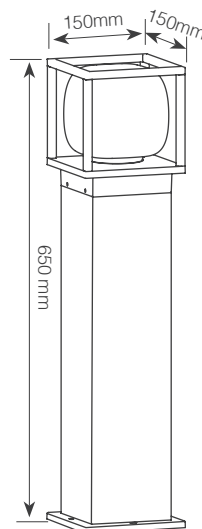

תאורת שביל 230V BOLLARD LIGHTING

גוף תאורה - שבילית עם מפסק לבחירת גוון אור | לדים מובנים | סדרת מון / MOON

FL-2660BK/CT

FL-2660-650BK/CT

בחירת גוון אור על-ידי מפסק

Wattage	20W	הספק
Input Power	230V	כניסת חשמל
Luminous Flux	1950Lm / 1540	שטף אור
Beam Angle	180°	זווית הארה
LED Technology	SMD LED	טכנולוגיית לד
Color Temperature	2700K / 4000K / 5000K	גוון אור
CRi	CRi>82	מסירות צבע
Efficiency	97Lm/W / 77Lm/W	יעילות אורית
Ingress Protection	IP54	רמת אטימה
Work Temperature	+5° - +40°	טמפרטורת עבודה
Material	Aluminium	חומר
Color	Black שחור	גימור
Dimensions	179x150x150mm / 650x150x150mm	מידות
Tilt Angle	180°	זווית כוונן
Warranty	2	שנות אחריות
Quantity	1/4 / 1/8	כמות באריזה

גוף אלומיניום | מתאים לתנאי חוץ - IP54