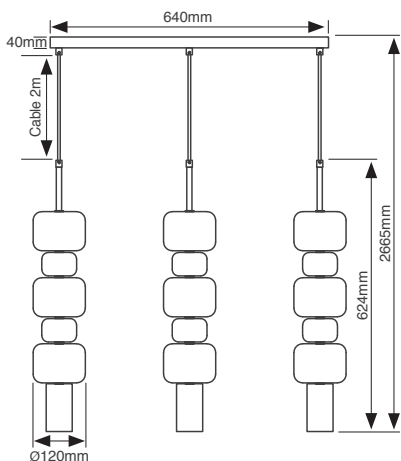

תלוי תקרה זכוכית צבעונית

לנורות E27 | כבלי תלייה מצופים בד איכותי באורך 2 מ'

LH-STYLE/3

מתאים לנורות E27 בהספק מקסימלי 40W כל אחת

Wattage	3x 40W Max.	הספק
Input Power	230V	כניסת חשמל
Ingress Protection	IP20	רמת אטימה
Work Temperature	+5° - +40°	טמפרטורת עבודה
Material	Steel+Glass / מתכת וזכוכית צבעונית	חומר
Color	Black שחור	גימור
Dimensions	3x Ø120x624mm / 2m Cable	מידות
Suitable for Bulbs	E27	מתאים לנורות
Warranty	2	שנות אחריות
Quantity	1/1	כמות באריזה