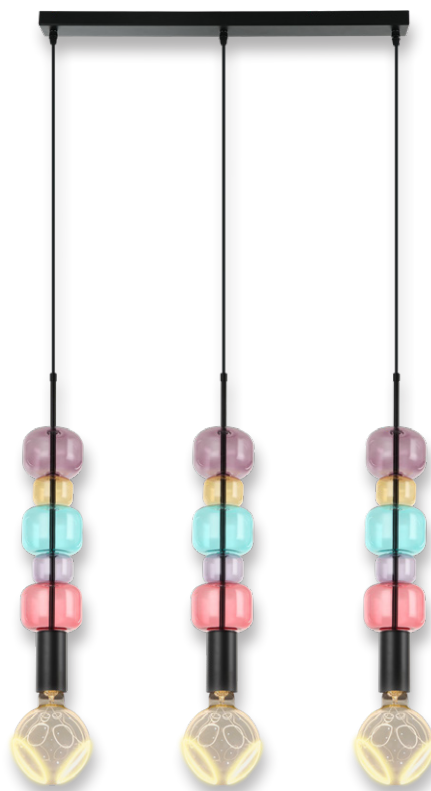

תלוי תקרה זכוכית צבעונית

לנורות E27 | כבלי תלייה מצופים בד איכותי באורך 2 מ'

LH-STYLE/3

מתאים לנורות E27 בהספק מקסימלי 40W כל אחת

Wattage	3x 40W Max.	הספק
Input Power	230V	כניסת חשמל
Ingress Protection	IP20	רמת אטימה
Work Temperature	+5° - +40°	טמפרטורת עבודה
Material	Steel+Glass / מתכת וזכוכית צבעונית	חומר
Color	Black שחור	גימור
Dimensions	3x Ø120x624mm / 2m Cable	מידות
Suitable for Bulbs	E27	מתאים לנורות
Warranty	2	שנות אחריות
Quantity	1/1	כמות באריזה