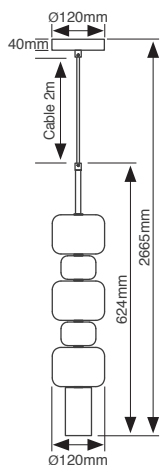

# תלוי תקרה זכוכית צבעונית

לנורות E27 | כבל תלייה מצופה בד איכותי באורך 2 מ'

תמונות להמחשה בלבד. ט.ל.ח.

LH-STYLE/1

מתאים לנורה E27 בהספק מקסימלי 40W

Wattage	40W Max.	הספק
Input Power	230V	כניסת חשמל
Ingress Protection	IP20	רמת אטימה
Work Temperature	+5° - +40°	טמפרטורת עבודה
Material	Steel+Glass / מתכת וזכוכית צבעונית	חומר
Color	Black   שחור	גימור
Dimensions	Ø120x624mm / 2m Cable	מידות
Suitable for Bulbs	E27	מתאים לנורות
Warranty	2	שנות אחריות
Quantity	1/1	כמות באריזה