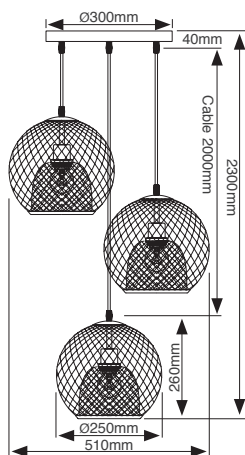

תלוי תקרה רשת מתכת

לנורות E27 | כבלי תלייה מצופים בד איכותי באורך 2 מ'

תמונות להמחשה בלבד. ט.ל.ח.

LH-M6R/3

מתאים לנורות E27 בהספק מקסימלי 40W כל אחת

| | | |
|--------------------|-------------------------|----------------|
| Wattage | 40W Max. | הספק |
| Input Power | 230V | כניסת חשמל |
| Ingress Protection | IP20 | רמת אטימה |
| Work Temperature | +5° - +40° | טמפרטורת עבודה |
| Material | Steel | חומר |
| Color | Black-Brass שחור-פליז | גימור |
| Dimensions | Ø250mm 2m Cable | מידות |
| Suitable for Bulbs | E27 | מתאים לנורות |
| Warranty | 2 | שנות אחריות |
| Quantity | 1/1 | כמות באריזה |