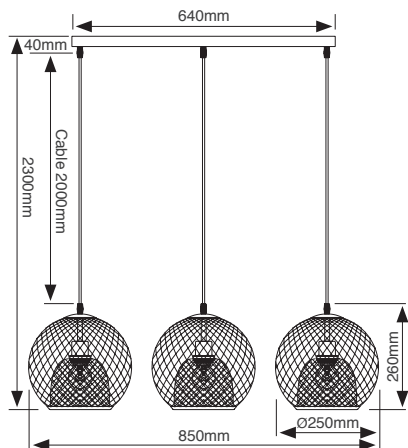

תלוי תקרה רשת מתכת

לנורות E27 | כבלי תלייה מצופים בד איכותי באורך 2 מ'

LH-M6L/3

מתאים לנורות E27 בהספק מקסימלי 40W כל אחת

Wattage	40W Max.	הספק
Input Power	230V	כניסת חשמל
Ingress Protection	IP20	רמת אטימה
Work Temperature	+5° - +40°	טמפרטורת עבודה
Material	Steel	חומר
Color	Black-Brass שחור-פליז	גימור
Dimensions	Ø250mm 2m Cable	מידות
Suitable for Bulbs	E27	מתאים לנורות
Warranty	2	שנות אחריות
Quantity	1/1	כמות באריזה