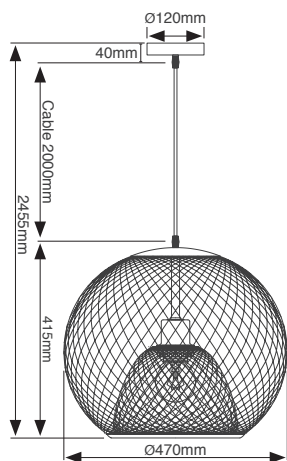

# תלוי תקרה רשת מתכת

לנורות E27 | כבל תלייה מצופה בד איכותי באורך 2 מ'

LH-M6/1

מתאים לנורה E27 בהספק מקסימלי 40W

Wattage	40W Max.	הספק
Input Power	230V	כניסת חשמל
Ingress Protection	IP20	רמת אטימה
Work Temperature	+5° - +40°	טמפרטורת עבודה
Material	Steel	חומר
Color	Black-Brass   שחור-פליז	גימור
Dimensions	Ø470mm   2m Cable	מידות
Suitable for Bulbs	E27	מתאים לנורות
Warranty	2	שנות אחריות
Quantity	1/1	כמות באריזה