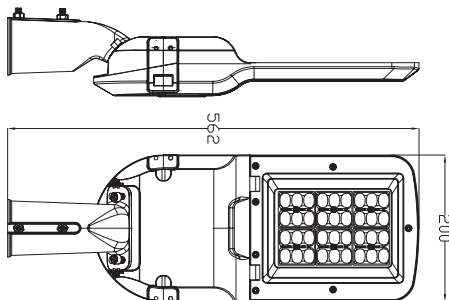

## תאורת רחוב מקצועית

HiSTREET075

זמין בגוון אור לבן קר

**12,750 LUMEN**  
**75 WATT**

IEC 60598-1 | IEC 60598-2-5 | IEC 60598-2-24 | IEC 61000-3-2|3 | EN 55015 | LM-79-08 | LM-80-08 | TM-21-11 | EN 61000-4-5 | EN 60529 | EN 62471 | ANSI C136.31