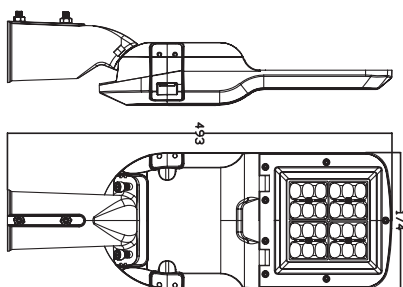

HiSTREET

PROFESSIONAL STREET LIGHTING

תאורת רחוב מקצועית

HiSTREET050

זמין בגוון אור לבן קר

8,500 LUMEN
50 WATT

IEC 60598-1 | IEC 60598-2-5 | IEC 60598-2-24 | IEC 61000-3-2|3 | EN 55015 | LM-79-08 | LM-80-08 | TM-21-11 | EN 61000-4-5 | EN 60529 | EN 62471 | ANSI C136.31

General Information

Light Source Color	32 White LED	מקור צבע הארה	Optical cover	Tempered Glass	אופטיקה
Light source replaceable	No	אור להחלפה	Weight	2600 Gram	משקל
Driver included	SOSEN	דרייבר כלול	Applications	Outdoor Lighting	יישומים

Operation and Electrical

Input Voltage	110-240V	מתח כניסה	Input Current	1A Max @ 240VAC	זרם כניסה
Input Frequency	50-60Hz	תדר כניסה	Protection class IEC	Safety Class B	בידוד חשמלי
Surge protection	10KV Internal	התקן הגנה	Life Time TM-21 (L70) / Ta.25°C	>50,000h	אורך חיים

Approval and Application

Ingress protection code	IP65	דרגת אטימה	Mech. Impact protection	IK10 [20 J vandal-resistant]	הגנה מכנית

Mechanical and Houseing

Housing Material	Aluminum die-case ADC12	מבנה פנס	Housing Thermal Conductive	120W/mk	הולכה תרמית
Optical Material	UV-Proof Polycarbonate	חומר אופטי	Finish	RAL Color Powdered coat	גימור
Screws Material	SS304	חומר ברגים	Wire Material	UV-Proof Rubber	חומר כבלים

Initial Performance (IEC Compliant)

Initial Luminous flux	up to 8,500 lm	כמות אור	Init. Color Rendering Index	>70	מסירות צבע
Initial luminaire efficacy	up to 170 lm/w	יעילות גוף התאורה	Initial Input power	50W at 25°C	צריכת אנרגיה
Initial LED efficacy	up to 195 lm/w	יעילות דיודות לד	Init. Corr. Color Temperature	4000K	גוון אור