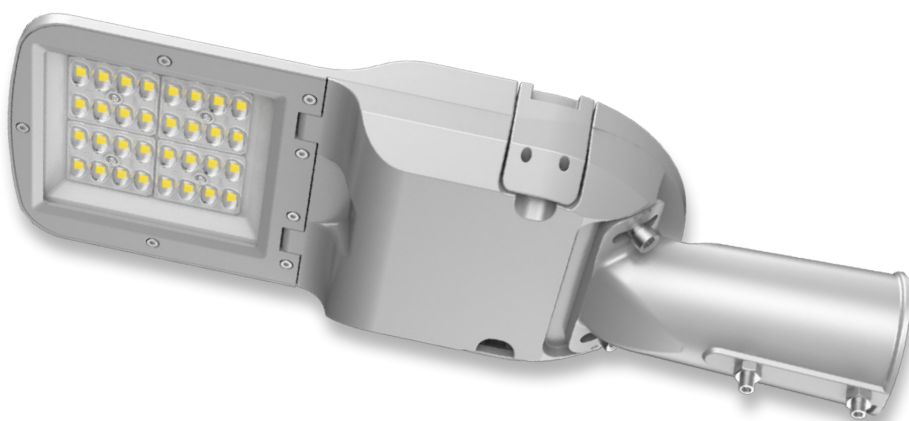

HiSTREET

PROFESSIONAL STREET LIGHTING

תאורת רחוב מקצועית

HiSTREET050

זמין בגוון אור לבן קר

8,500 LUMEN
50 WATT

IEC 60598-1 | IEC 60598-2-5 | IEC 60598-2-24 | IEC 61000-3-2|3 | EN 55015 | LM-79-08 | LM-80-08 | TM-21-11 | EN 61000-4-5 | EN 60529 | EN 62471 | ANSI C136.31

General Information

Light Source Color	32 White LED	מקור צבע הארה	Optical cover	Tempered Glass	אופטיקה
Light source replaceable	No	אור להחלפה	Weight	2600 Gram	משקל
Driver included	SOSEN	דרייבר כלול	Applications	Outdoor Lighting	יישומים