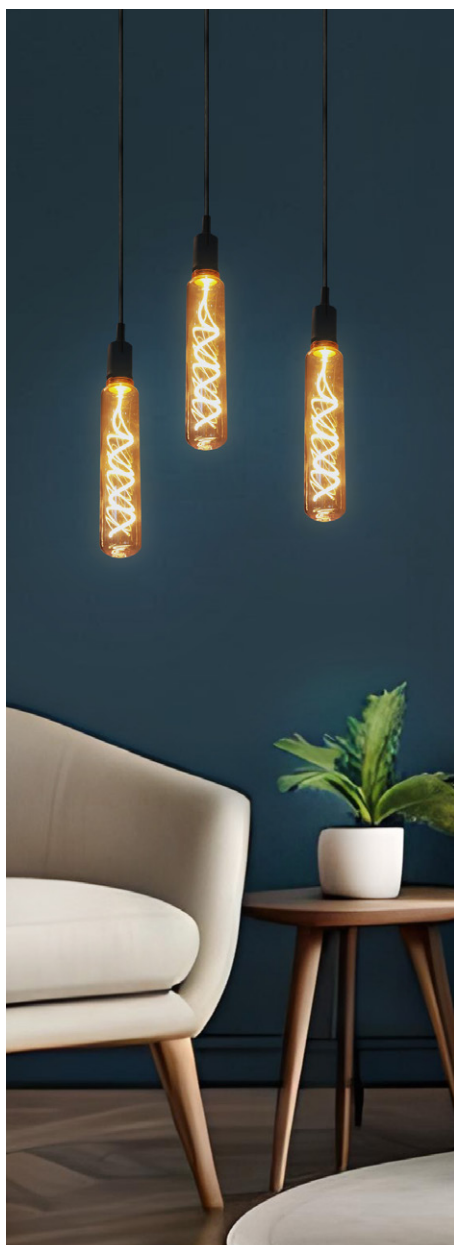

# E27 | לדים דקורטיביים

זכוכית שקופה / ענבר / מעושנת | ניתן לעמעום

# לדים דקורטיביים | E27

זכוכית שקופה / ענבר / מעושנת | ניתן לעמעום

GLSV-NOGA/SMOKE  
זכוכית מעושנת

Ø60x300 mm

GLSV-NOGA/2K  
זכוכית ענבר

Ø60x300 mm

GLSV-NOGA/CL  
זכוכית שקופה

Ø60x300 mm