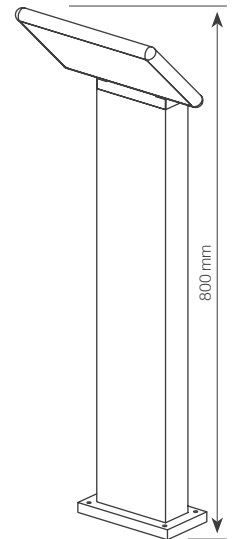

# תאורת שביל 230V BOLLARD LIGHTING

גוף תאורה - שבילית | לדים מובנים | סדרת פוסט / POST

FL-321GR

לדים מובנים

Wattage	20W	הספק
Input Power	230V	כניסת חשמל
Luminous Flux	970Lm	שטף אור
Beam Angle	120°	זווית הארה
LED Technology	SMD LED	טכנולוגיית לד
Color Temperature	2900K / 4000K	גוון אור
CRi	CRi>82	מסירות צבע
Efficiency	50Lm/W	יעילות אורית
Ingress Protection	IP54	רמת אטימה
Work Temperature	+5° - +40°	טמפרטורת עבודה
Material	Aluminium	חומר
Color	Gray   אפור	גימור
Dimensions	800mm	מידות
Tilt Angle	180°	זווית כוונון
Warranty	2	שנות אחריות
Quantity	1/4	כמות באריזה

גוף אלומיניום | מתאים לתנאי חוץ - IP54