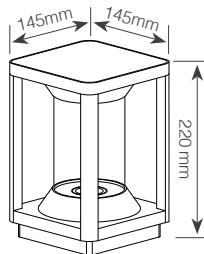

תאורת שביל 230V BOLLARD LIGHTING

גוף תאורה מרובע לנורות E27 סדרת ספארק / SPARK

FL-072BK/E27

FL-072BK/E27-600

| | | |
|--------------------|-------------------------------------|----------------|
| Wattage | 25W Max. | הספק |
| Input Power | 230V | כניסת חשמל |
| Ingress Protection | IP54 | רמת אטימה |
| Work Temperature | +5° - +40° | טמפרטורת עבודה |
| Material | Aluminium+Glass / אלומיניום וזכוכית | חומר |
| Color | Gray אפור | גימור |
| Dimensions | 145x145x220mm / 145x145x600mm | מידות |
| Suitable for Bulbs | E27 | מתאים לנורות |
| Warranty | 2 | שנות אחריות |
| Quantity | 1/8 / 1/6 | כמות באריזה |

תמונות להמחשה בלבד. ט.ל.ח.

מתאים לנורת E27 בהספק מקסימלי 25W
גוף אלומיניום | מתאים לתנאי חוץ - IP54