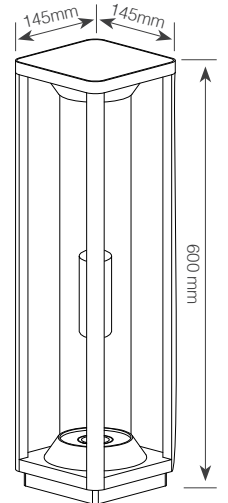

תאורת שביל 230V BOLLARD LIGHTING

גוף תאורה מרובע לנורות E27 סדרת ספארק / SPARK

FL-072BK/E27

FL-072BK/E27-600

| | | |
|--------------------|-------------------------------------|----------------|
| Wattage | 25W Max. | הספק |
| Input Power | 230V | כניסת חשמל |
| Ingress Protection | IP54 | רמת אטימה |
| Work Temperature | +5° - +40° | טמפרטורת עבודה |
| Material | Aluminium+Glass / אלומיניום וזכוכית | חומר |
| Color | Gray אפור | גימור |
| Dimensions | 145x145x220mm / 145x145x600mm | מידות |
| Suitable for Bulbs | E27 | מתאים לנורות |
| Warranty | 2 | שנות אחריות |
| Quantity | 1/8 / 1/6 | כמות באריזה |

תמונות להמחשה בלבד. ט.ל.ח.

מתאים לנורת E27 בהספק מקסימלי 25W
גוף אלומיניום | מתאים לתנאי חוץ - IP54