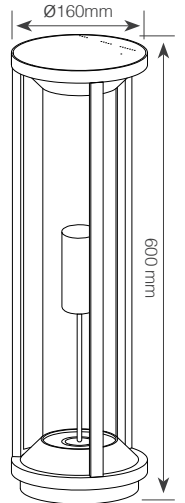

# תאורת שביל 230V BOLLARD LIGHTING

## גוף תאורה עגול לנורות E27 סדרת ספארק / SPARK

FL-070BK/E27

FL-070BK/E27-600

Wattage	25W Max.	הספק
Input Power	230V	כניסת חשמל
Ingress Protection	IP54	רמת אטימה
Work Temperature	+5° - +40°	טמפרטורת עבודה
Material	Aluminium	חומר
Color	Gray   אפור	גימור
Dimensions	ø160x220mm / ø160x600mm	מידות
Suitable for Bulbs	E27	מתאים לנורות
Warranty	2	שנות אחריות
Quantity	1/8 / 1/6	כמות באריזה

תמונות להמחשה בלבד. ט.ל.ח.

מתאים לנורת E27 בהספק מקסימלי 25W  
גוף אלומיניום | מתאים לתנאי חוץ - IP54