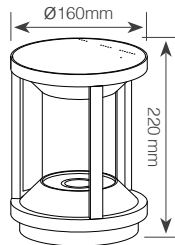

## גוף תאורה עגול לנורות E27 סדרת ספארק / SPARK

FL-070BK/E27

FL-070BK/E27-600

Wattage	25W Max.	הספק
Input Power	230V	כניסת חשמל
Ingress Protection	IP54	רמת אטימה
Work Temperature	+5° - +40°	טמפרטורת עבודה
Material	Aluminium	חומר
Color	Gray   אפור	גימור
Dimensions	ø160x220mm / ø160x600mm	מידות
Suitable for Bulbs	E27	מתאים לנורות
Warranty	2	שנות אחריות
Quantity	1/8 / 1/6	כמות באריזה

תמונות להמחשה בלבד. ט.ל.ח.

מתאים לנורת E27 בהספק מקסימלי 25W  
גוף אלומיניום | מתאים לתנאי חוץ - IP54