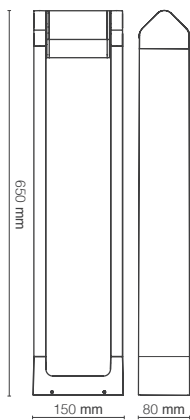

תאורת שביל 230V BOLLARD LIGHTING

תאורת שביל מתכווננת | לדים מובנים | סדרת פאת'פינדר/PATHFINDER

FL-059BK/W-650

מתכוונן 180°

לדים מובנים

93°

129°

Wattage	8W	הספק
Input Power	230V	כניסת חשמל
Luminous Flux	400Lm	שטף אור
Beam Angle	93°/129°	זווית הארה
LED Technology	SMD LED	טכנולוגיית לד
Color Temperature	3000K	גוון אור
CRi	CRi>82	מסירות צבע
Efficiency	50Lm/W	יעילות אורית
Ingress Protection	IP54	רמת אטימה
Work Temperature	+5° - +40°	טמפרטורת עבודה
Material	Aluminium	חומר
Color	Black שחור	גימור
Dimensions	650x160x80mm	מידות
Tilt Angle	180°	זווית כוונן
Warranty	2	שנות אחריות
Quantity	1/6	כמות באריזה

גוף אלומיניום | מתאים לתנאי חוץ - IP54