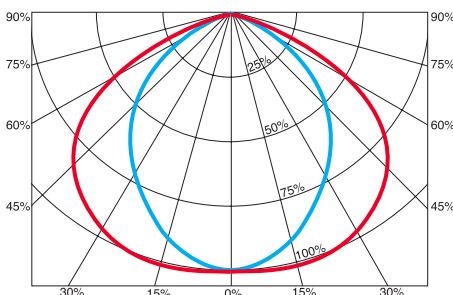

תאורת שביל 230V BOLLARD LIGHTING

תאורת שביל מתכווננת | לדים מובנים | סדרת פאת'פינדר/PATHFINDER

FL-059BK/W-650

מתכוונן 180°

לדים מובנים

93°

129°

Wattage	8W	הספק
Input Power	230V	כניסת חשמל
Luminous Flux	400Lm	שטף אור
Beam Angle	93°/129°	זווית הארה
LED Technology	SMD LED	טכנולוגיית לד
Color Temperature	3000K	גוון אור
CRi	CRi>82	מסירות צבע
Efficiency	50Lm/W	יעילות אורית
Ingress Protection	IP54	רמת אטימה
Work Temperature	+5° - +40°	טמפרטורת עבודה
Material	Aluminium	חומר
Color	Black שחור	גימור
Dimensions	650x160x80mm	מידות
Tilt Angle	180°	זווית כוונן
Warranty	2	שנות אחריות
Quantity	1/6	כמות באריזה