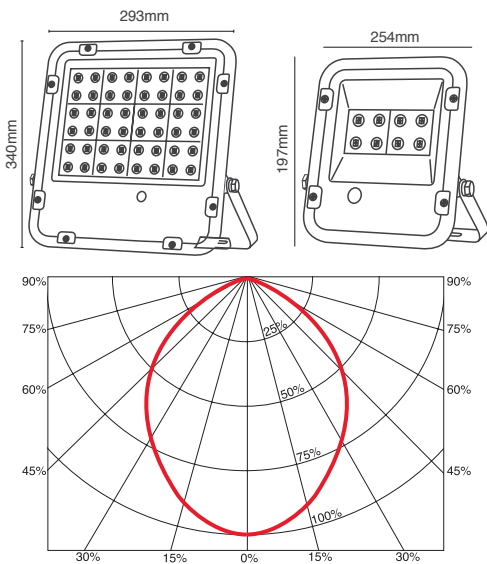

F-NRG1000BK

F-NRG4000BK

F-NRG3000BK

כולל פאנל סולארי | כבל באורך כ-5 מ' | כבל טעינה USB | שלט לתכנות

Luminous Flux	1000Lm / 2000Lm / 3000Lm / 4500Lm	שטף אור
Beam Angle	90°	זווית הארה
Color Temperature	5700K / 3000K	גוון אור
Color Temperature	160Lm/W	יעילות אורית
Ingress Protection	IP65	רמת אטימה
Work Temperature	+5° - +40°	טמפרטורת עבודה
Batteries	LifePo3.2 4V 6AH / LifePo6.4 4V 12AH	סוללות
Solar Panel	3VP 8WP / 9VP 10WP / 9VP 20WP / 9VP 30WP	לוח סולארי
Charging	Up to 5 Hours כ 5 שעות	טעינה
Charging by USB	Up to 8 Hours כ 8 שעות	טעינה ב-USB
Lighting Time	Up to 8 Hours כ 8 שעות	זמן תאורה
Color	שחור Black	גימור
Dimensions	254x197x55mm / 340x293x56mm	מידות
Warranty	4	שנות אחריות
Quantity	1/4 / 1/4 / 1/3 / 1/2	כמות באריזה