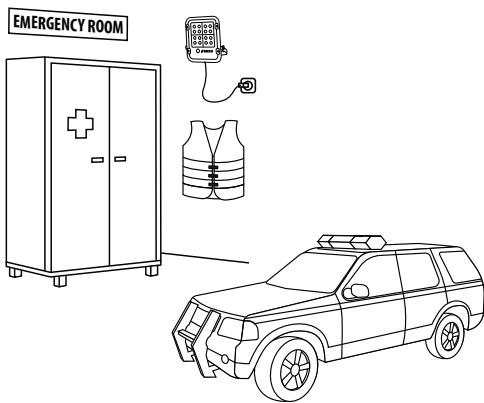

F-NRG1000BK

F-NRG4000BK

F-NRG3000BK

כולל פאנל סולארי | כבל באורך כ-5 מ' | כבל טעינה USB | שלט לתכנות

Luminous Flux	1000Lm / 2000Lm / 3000Lm / 4500Lm	שטף אור
Beam Angle	90°	זווית הארה
Color Temperature	5700K / 3000K	גוון אור
Color Temperature	160Lm/W	יעילות אורית
Ingress Protection	IP65	רמת אטימה
Work Temperature	+5° - +40°	טמפרטורת עבודה
Batteries	LifePo3.2 4V 6AH / LifePo6.4 4V 12AH	סוללות
Solar Panel	3VP 8WP / 9VP 10WP / 9VP 20WP / 9VP 30WP	לוח סולארי
Charging	Up to 5 Hours כ 5 שעות	טעינה
Charging by USB	Up to 8 Hours כ 8 שעות	טעינה ב-USB
Lighting Time	Up to 8 Hours כ 8 שעות	זמן תאורה
Color	שחור Black	גימור
Dimensions	254x197x55mm / 340x293x56mm	מידות
Warranty	4	שנות אחריות
Quantity	1/4 / 1/4 / 1/3 / 1/2	כמות באריזה

תאורת חירום וביטחון

פנס חרום לשימוש מקצועי ומבצעי. בעזרת שימוש בכבל הטענה USB המסופק, מחברים את הפנס למטען USB. את המטען מחברים קבוע לשקע החשמל, ובעת הפסקת חשמל, הפנס נדלק באופן אוטומטי ומוכן לשימוש. ניתן להשאיר את הפנס מחובר למטען USB 365/24/7 כך שהפנס תמיד יהיה מוכן לשימוש ומבצעי בכל צורך. לפנס רמת אטימה של IP65, ורמת התאורה גבוהה במיוחד. הסוללות האיכותיות, מאפשרות לפנס להאיר מעל 8 שעות עבודה בכל תנאי מזג אוויר, בעוצמת תאורה גבוהה במיוחד.