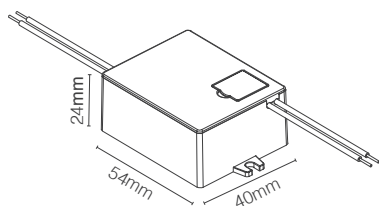

MINIU-020

DIP SWITCH

כמות באריזה Quantity	שנות אחריות Warranty (Years)	גימור Color	מתח Voltage (Volt)	מתח יציאה Voltage (Volt)	זרם Ampere	הספק Wattage (W)	דגם Model
10/100	5	לבן White	100-277V	8-40VDC	250/300/350/500mA	10 Max.	MINIU-010
10/100	5	לבן White	100-277V	14-55VDC	350/500/600/700mA	20 Max.	MINIU-020