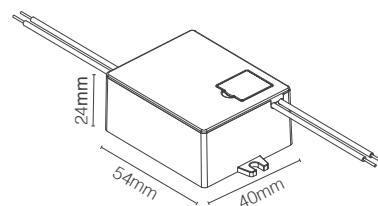

MINIU-020

DIP SWITCH

כמות באריזה Quantity	שנות אחריות Warranty (Years)	גימור Color	מתח Voltage (Volt)	מתח יציאה Voltage (Volt)	זרם Ampere	הספק Wattage (W)	דגם Model
10/100	5	לבן White	100-277V	8-40VDC	250/300/350/500mA	10 Max.	MINIU-010
10/100	5	לבן White	100-277V	14-55VDC	350/500/600/700mA	20 Max.	MINIU-020