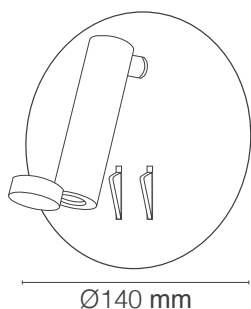

# צמוד קיר אלומיניום מתכוונן

עם מנגנון שבת (כיסוי) ותאורה אחורית

WL-804RC-BK/27

WL-804RC-WH/27

כיסוי מגנטי ניתן להזדה ללא חשש חילול שבת

Ø140 mm

Wattage	9W	הספק
Input Power	230VAC	כניסת חשמל
Luminous Flux	520Lm	שטף אור
Beam Angle	30°	זווית הארה
LED Technology	SMD	טכנולוגיית לד
Color Temperature	2700K	גוון אור
CRI	CRI>82	מסירות צבע
Efficiency	58Lm/W	יעילות אורית
Ingress Protection	IP20	רמת אטימה
Work Temperature	+5° - +40°	טמפרטורת עבודה
Material	Aluminium	חומר
Color	Black/White   שחור/לבן	גימור
Dimensions	Ø140mm	מידות
Warranty	2	שנות אחריות
Quantity	1/20	כמות באריזה