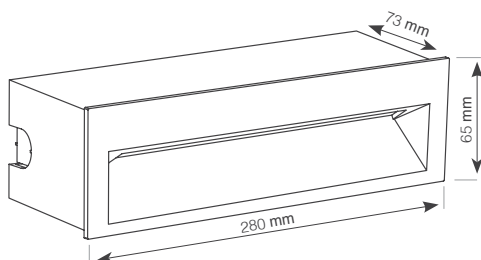

שקוע קיר מוגן מים - IP65

גוף אלומיניום | מתאים לתנאי פנים/חוץ

WL-048GR

WL-048BK

WL-048WH

Wattage	12W	הספק
Input Power	230V	כניסת חשמל
Luminous Flux	700Lm	שטף אור
Beam Angle	N/A	זווית הארה
LED Technology	SMD LED	טכנולוגיית לד
Color Temperature	2900K / 4000K	גוון אור
CRi	CRi>82	מסירות צבע
Efficiency	60Lm/W	יעילות אורית
Ingress Protection	IP65	רמת אטימה
Work Temperature	+5° - +40°	טמפרטורת עבודה
Material	Aluminium	חומר
Color	Black/White/Gray שחור / אפור / לבן	גימור
Dimensions	280x65x73mm	מידות
Warranty	2	שנות אחריות
Quantity	1/12	כמות באריזה