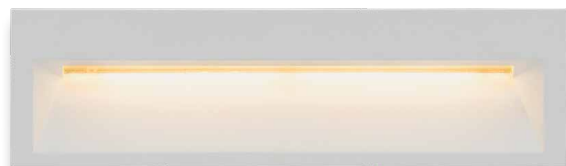

שקוע קיר מוגן מים - IP65

גוף אלומיניום | מתאים לתנאי פנים/חוץ

WL-048GR

WL-048BK

WL-048WH

Wattage	12W	הספק
Input Power	230V	כניסת חשמל
Luminous Flux	700Lm	שטף אור
Beam Angle	N/A	זווית הארה
LED Technology	SMD LED	טכנולוגיית לד
Color Temperature	2900K / 4000K	גוון אור
CRi	CRi>82	מסירות צבע
Efficiency	60Lm/W	יעילות אורית
Ingress Protection	IP65	רמת אטימה
Work Temperature	+5° - +40°	טמפרטורת עבודה
Material	Aluminium	חומר
Color	Black/White/Gray שחור / אפור / לבן	גימור
Dimensions	280x65x73mm	מידות
Warranty	2	שנות אחריות
Quantity	1/12	כמות באריזה