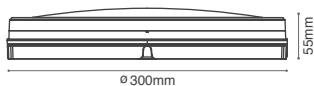

צמוד תקרה IP65 - אאורה

הילת אור היקפית | התקנה קלה ונוחה | 98Lm/W

CL-7R/CT

בחירת גוון אור על ידי מפסק TriColor

CL-7R20/CT

20W

CL-7R30/CT

30W

CL-7R40/CT

40W

CL-7R50/CT

50W

Wattage	20W 30W 40W 50W	הספק
Input Power	230V	כניסת חשמל
Luminous Flux	1960 2940 3920 4900	שטף אור
Beam Angle	120°	זווית הארה
LED Technology	SMD	טכנולוגיית לד
Color Temperature	3000K 4000K 6000K	גוון אור
CRI	CRI>82	מסירות צבע
Efficiency	98Lm/W	יעילות אורית
Ingress Protection	IP65	רמת אטימה
Work Temperature	+5° - +40°	טמפרטורת עבודה
Material	PC+Milk Cover / כיסוי חלבי	חומר
Color	Black/White לבן/שחור	גימור
Dimensions	Ø200 Ø300 Ø400 Ø400 mm	מידות
Warranty	2	שנות אחריות
Quantity	1/20 1/10 1/10 1/10	כמות באריזה