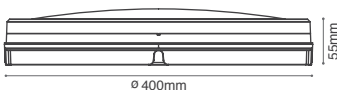

צמוד תקרה IP65 - אאורה

הילת אור היקפית | התקנה קלה ונוחה | 98Lm/W

CL-7R/CT

בחירת גוון אור על ידי מפסק TriColor

CL-7R20/CT

20W

CL-7R30/CT

30W

CL-7R40/CT

40W

CL-7R50/CT

50W

Wattage	20W 30W 40W 50W	הספק
Input Power	230V	כניסת חשמל
Luminous Flux	1960 2940 3920 4900	שטף אור
Beam Angle	120°	זווית הארה
LED Technology	SMD	טכנולוגיית לד
Color Temperature	3000K 4000K 6000K	גוון אור
CRI	CRI>82	מסירות צבע
Efficiency	98Lm/W	יעילות אורית
Ingress Protection	IP65	רמת אטימה
Work Temperature	+5° - +40°	טמפרטורת עבודה
Material	PC+Milk Cover / כיסוי חלבי	חומר
Color	Black/White לבן/שחור	גימור
Dimensions	Ø200 Ø300 Ø400 Ø400 mm	מידות
Warranty	2	שנות אחריות
Quantity	1/20 1/10 1/10 1/10	כמות באריזה