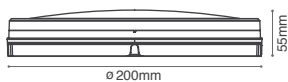

צמוד תקרה IP65 - אאורה

הילת אור היקפית | התקנה קלה ונוחה | 98Lm/W

CL-7R/CT

בחירת גוון אור על ידי מפסק TriColor

CL-7R20/CT

20W

CL-7R30/CT

30W

CL-7R40/CT

40W

CL-7R50/CT

50W

Wattage	20W 30W 40W 50W	הספק
Input Power	230V	כניסת חשמל
Luminous Flux	1960 2940 3920 4900	שטף אור
Beam Angle	120°	זווית הארה
LED Technology	SMD	טכנולוגיית לד
Color Temperature	3000K 4000K 6000K	גוון אור
CRI	CRI>82	מסירות צבע
Efficiency	98Lm/W	יעילות אורית
Ingress Protection	IP65	רמת אטימה
Work Temperature	+5° - +40°	טמפרטורת עבודה
Material	PC+Milk Cover / כיסוי חלבי	חומר
Color	Black/White לבן/שחור	גימור
Dimensions	Ø200 Ø300 Ø400 Ø400 mm	מידות
Warranty	2	שנות אחריות
Quantity	1/20 1/10 1/10 1/10	כמות באריזה