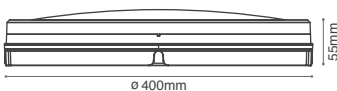

צמוד תקרה IP65 - אאורה

הילת אור היקפית | התקנה קלה ונוחה | 98Lm/W

CL-7R/CT

בחירת גוון אור על ידי מפסק TriColor

CL-7R20/CT

20W

CL-7R30/CT

30W

CL-7R40/CT

40W

CL-7R50/CT

50W

Wattage	20W 30W 40W 50W	הספק
Input Power	230V	כניסת חשמל
Luminous Flux	1960 2940 3920 4900	שטף אור
Beam Angle	120°	זווית הארה
LED Technology	SMD	טכנולוגיית לד
Color Temperature	3000K 4000K 6000K	גוון אור
CRI	CRI>82	מסירות צבע
Efficiency	98Lm/W	יעילות אורית
Ingress Protection	IP65	רמת אטימה
Work Temperature	+5° - +40°	טמפרטורת עבודה
Material	PC+Milk Cover / כיסוי חלבי	חומר
Color	Black/White לבן/שחור	גימור
Dimensions	Ø200 Ø300 Ø400 Ø400 mm	מידות
Warranty	2	שנות אחריות
Quantity	1/20 1/10 1/10 1/10	כמות באריזה