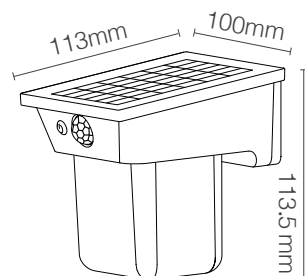

מנורה סולארית מוגנת מים

צמוד קיר, חומה, פרגולה, מרפסת, שער כניסה ועוד

2
שנתיים
אחריות

כולל כבל
באורך כ-3 מ'

800
LUMEN

שלושה מצבי הדלקה:

- 1 - 0%, בתנועה 100%, בהעדר תנועה יורד ל-15%.
- 2 - 100%, בהעדר תנועה יורד ל-0% (כבוי).
- 3 - מנורה דולקת קבוע 20%.

180
LUMEN

שני מצבי הדלקה:

- 1 - 100% ובהעדר תנועה 50%.
- 2 - 100% ובהעדר תנועה 0% (כבוי).