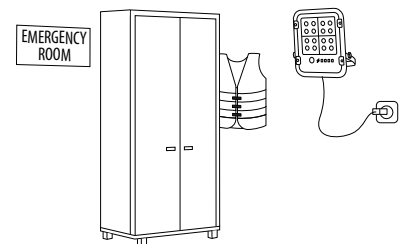

פאנל סולארי חזק
במיוחד כולל כבל
התקנה 5 מטר

אפשרות לעבודה כפנס
רגיל ללא הפאנל הסולארי
ע"י כפתור הדלקה ייעודי

משמש גם כפנס חרום עוצמתי
במיוחד ע"י חיבור לחשמל
בצורה קבועה בעזרת שנאי USB

eurolux SOLAR PRO

F-NRG4500BK