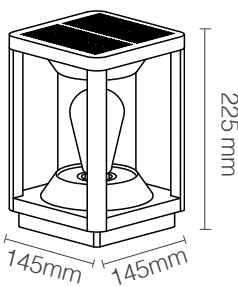

F-NRG3000BK

Luminous Flux	1000Lm / 2000Lm / 3000Lm / 4500Lm
Beam Angle	90°
Color Temperature	5700K / 3000K
Color Temperature	160Lm/W
Ingress Protection	IP65
Work Temperature	+5° - +40°
Batteries	LifePo3.2 4V 6AH / LifePo6.4 4V 12AH
Solar Panel	3VP 8WP / 9VP 10WP / 9VP 20WP / 9VP 30WP
Charging	Up to 5 Hours כ 5 שעות
Charging by USB	Up to 8 Hours כ 8 שעות
Lighting Time	Up to 8 Hours כ 8 שעות
Color	Black שחור
Dimensions	254x197x55mm / 340x293x56mm
Warranty	4
Quantity	1/4 / 1/4 / 1/3 / 1/2

Luminous Flux	180Lm	שטף אור
Beam Angle	360°	זווית הארה
Color Temperature	3000K	גוון אור
Ingress Protection	IP54	רמת אטימה
Work Temperature	+5° - +40°	טמפרטורת עבודה
Batteries	Li-Ion 3.7V	סוללות
Solar Panel	3Wp Vp 6V Ip 0.45A	לוח סולארי
Lighting Time	Up to 12 Hours עד 12 שעות	זמן תאורה
Color	Black שחור	גימור
Dimensions	על פי שרטוטים בעמוד זה	מידות
Warranty	4	שנות אחריות
Quantity	1/6	כמות באריזה