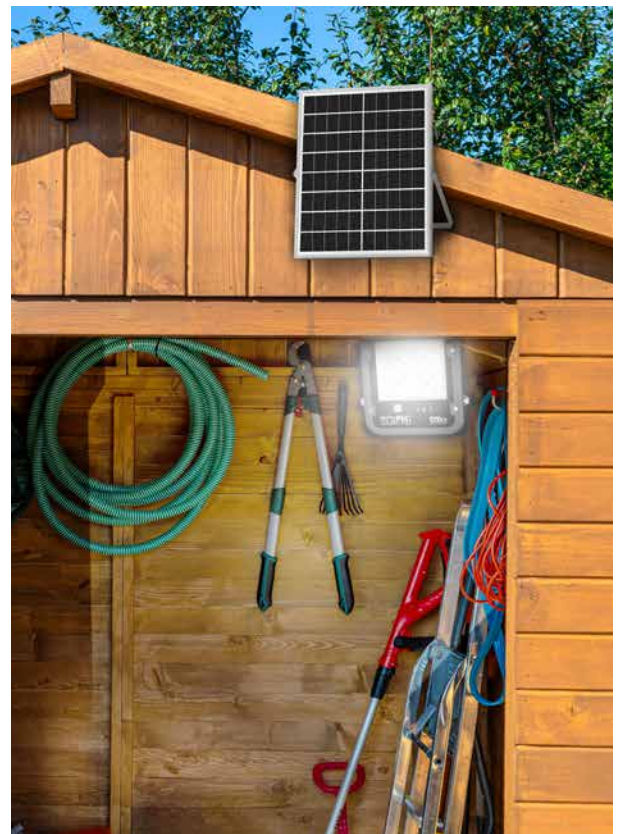

Luminous Flux	1000Lm / 2000Lm / 3000Lm / 4500Lm
Beam Angle	90°
Color Temperature	5700K / 3000K
Color Temperature	160Lm/W
Ingress Protection	IP65
Work Temperature	+5° - +40°
Batteries	LifePo3.2 4V 6AH / LifePo6.4 4V 12AH
Solar Panel	3VP 8WP / 9VP 10WP / 9VP 20WP / 9VP 30WP
Charging	Up to 5 Hours | כ 5 שעות
Charging by USB	Up to 8 Hours | כ 8 שעות
Lighting Time	Up to 8 Hours | כ 8 שעות
Color	Black | שחור
Dimensions	254x197x55mm / 340x293x56mm
Warranty	4
Quantity	1/4 / 1/4 / 1/3 / 1/2

שטף אור
זווית הארה
גוון אור
יעילות אורית
רמת אטימה
טמפרטורת עבודה
סוללות
לוח סולארי
טעינה
טעינה ב-USB
זמן תאורה
גימור
מידות
שנות אחריות
כמות באריזה