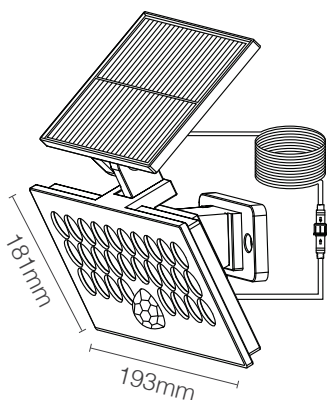

מנורה סולארית מוגנת מים

צמוד קיר, חומה, פרגולה, מרפסת, שער כניסה ועוד

2
שנתיים
אחריות

גוף שחור WL-NRG04BK/WW-SEN
גוף לבן WL-NRG04WH/WW-SEN

כולל כבל
באורך כ-3 מ'

WL-NRG01BK/WW-SEN

גלאי תנועה
חכם

שלושה מצבי
תאורה

פאנל סולארי
מונוקריסטלי

800
LUMEN

שלושה מצבי הדלקה:

- 1 - 0%, בתנועה 100%, בהעדר תנועה יורד ל-15%.
- 2 - 100%, בהעדר תנועה יורד ל-0% (כבוי).
- 3 - מנורה דולקת קבוע 20%.

גלאי תנועה
חכם

שני מצבי
תאורה

פאנל סולארי
מונוקריסטלי

180
LUMEN

שני מצבי הדלקה:

- 1 - 100% ובהעדר תנועה 50%.
- 2 - 100% ובהעדר תנועה 0% (כבוי).

eurolux SOLAR

WL-NRG02BK/WW-SEN

גלאי תנועה
חכם

שלושה מצבי
תאורה

פאנל סולארי
מונקריסטלי