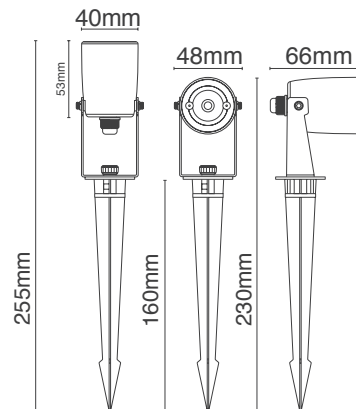

eurolux SOLAR

דקרי גינה סולארים

4 ספוטים / 2 ספוטים

2
שנתיים
אחריות

פאנל סולארי
מונקריסטלי

120x4
MAX LUMEN
LSL-NRG04/WW

פאנל סולארי
מונקריסטלי

120x2
MAX LUMEN
LSL-NRG02/WW

הפעלה/ כיבוי
בורר מצבי הדלקה

טעינה
באמצעות-USB

שני מצבי הדלקה:

- 1 - עוצמה 100%
- 2 - עוצמה 20%

כולל כבל באורך כ- 3 מ'

Luminous Flux	120Lm x2 / 120LM x4	שטף אור
Beam Angle	60°	זווית הארה
LED Technology	COB LED	טכנולוגיית לד
Color Temperature	3000K	גוון אור
Ingress Protection	IP54	רמת אטימה
Work Temperature	+5° - +40°	טמפרטורת עבודה
Batteries	2600mAh 1x18650	סוללות
Solar Panel	3Wp Vp 6V Ip 0.45A	לוח סולארי
Charging	Up to 8 Hours עד 8 שעות	טעינה
Charging by USB	Up to 8 Hours עד 8 שעות	טעינה ב-USB
Color	Black שחור	גימור
Dimensions	48x66x255mm	מידות
Tilt Angle	ללא הגבלה	זווית כוונון
Warranty	2	שנות אחריות
Quantity	1/6	כמות באריזה