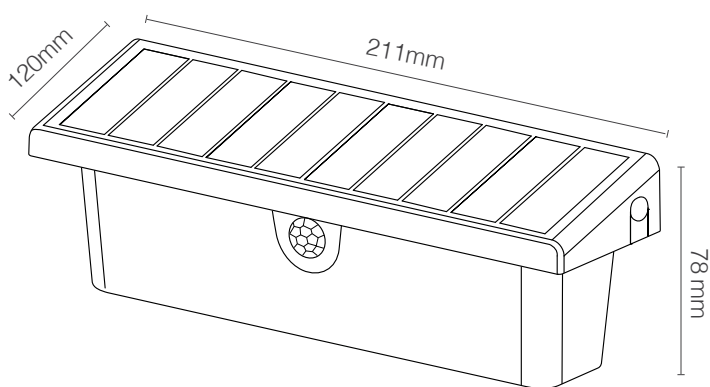

180
LUMEN

שני מצבי הדלקה:

- 1 - 100% ובהעדר תנועה 50%.
- 2 - 100% ובהעדר תנועה 0% (כבוי).

eurolux SOLAR

WL-NRG02BK/WW-SEN

גלאי תנועה
חכם

שלושה מצבי
תאורה

פאנל סולארי
מונקריסטלי