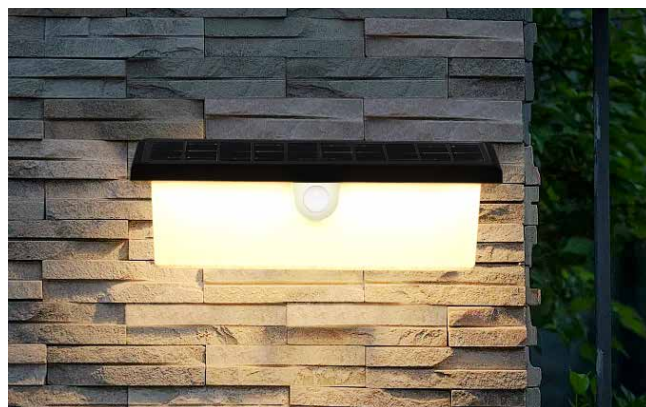

גלאי תנועה
חכם

שלושה מצבי
תאורה

פאנל סולארי
מונקריסטלי

450
LUMEN

שלושה מצבי הדלקה:

1. 1 - בתנועה 100%, בהעדר תנועה יורד ל- 0% (כבוי).
2. 2 - בתנועה 100%, בהעדר תנועה יורד ל- 25%.
3. 3 - מתורה דולקת קבוע 50% עד סיום אנרגיית הסוללה.

Luminous Flux	180Lm / 450Lm / 800Lm	שטף אור
Color Temperature	3000K	גוון אור
Ingress Protection	IP54	רמת אטימה
Work Temperature	+5° - +40°	טמפרטורת עבודה
Batteries	Li-Ion	סוללות
Lighting Time	עד 12 שעות | Up to 12 Hours	זמן תאורה
Color	שחור | Black	גימור
Dimensions	על פי שרטוטים בעמוד זה	מידות
Warranty	2	שנות אחריות
Quantity	1/20	כמות באריזה