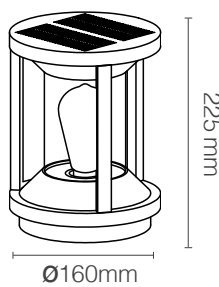

F-NRG3000BK

Luminous Flux	1000Lm / 2000Lm / 3000Lm / 4500Lm
Beam Angle	90°
Color Temperature	5700K / 3000K
Color Temperature	160Lm/W
Ingress Protection	IP65
Work Temperature	+5° - +40°
Batteries	LifePo3.2 4V 6AH / LifePo6.4 4V 12AH
Solar Panel	3VP 8WP / 9VP 10WP / 9VP 20WP / 9VP 30WP
Charging	Up to 5 Hours כ 5 שעות
Charging by USB	Up to 8 Hours כ 8 שעות
Lighting Time	Up to 8 Hours כ 8 שעות
Color	Black שחור
Dimensions	254x197x55mm / 340x293x56mm
Warranty	4
Quantity	1/4 / 1/4 / 1/3 / 1/2

שטף אור
זווית הארה
גוון אור
יעילות אורית
רמת אטימה
טמפרטורת עבודה
סוללות
לוח סולארי
טעינה
טעינה ב-USB
זמן תאורה
גימור
מידות
שנות אחריות
כמות באריזה

בולרדים סולאריים

4
שנות
אחריות

FL-072BK/NRG-600

FL-070BK/NRG-600

Luminous Flux	180Lm	שטף אור
Beam Angle	360°	זווית הארה
Color Temperature	3000K	גוון אור
Ingress Protection	IP54	רמת אטימה
Work Temperature	+5° - +40°	טמפרטורת עבודה
Batteries	Li-Ion 3.7V	סוללות
Solar Panel	3Wp Vp 6V Ip 0.45A	לוח סולארי
Lighting Time	Up to 12 Hours עד 12 שעות	זמן תאורה
Color	Black שחור	גימור
Dimensions	על פי שרטוטים בעמוד זה	מידות
Warranty	4	שנות אחריות
Quantity	1/6	כמות באריזה