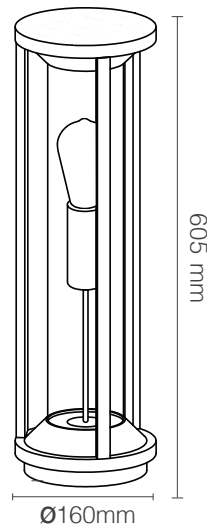

F-NRG3000BK

Luminous Flux	1000Lm / 2000Lm / 3000Lm / 4500Lm
Beam Angle	90°
Color Temperature	5700K / 3000K
Color Temperature	160Lm/W
Ingress Protection	IP65
Work Temperature	+5° - +40°
Batteries	LifePo3.2 4V 6AH / LifePo6.4 4V 12AH
Solar Panel	3VP 8WP / 9VP 10WP / 9VP 20WP / 9VP 30WP
Charging	Up to 5 Hours כ 5 שעות
Charging by USB	Up to 8 Hours כ 8 שעות
Lighting Time	Up to 8 Hours כ 8 שעות
Color	Black שחור
Dimensions	254x197x55mm / 340x293x56mm
Warranty	4
Quantity	1/4 / 1/4 / 1/3 / 1/2

שטף אור
זווית הארה
גוון אור
יעילות אורית
רמת אטימה
טמפרטורת עבודה
סוללות
לוח סולארי
טעינה
טעינה ב-USB
זמן תאורה
גימור
מידות
שנות אחריות
כמות באריזה

בולרדים סולאריים

4
שנות
אחריות

FL-072BK/NRG-600

FL-070BK/NRG-600

Luminous Flux	180Lm	שטף אור
Beam Angle	360°	זווית הארה
Color Temperature	3000K	גוון אור
Ingress Protection	IP54	רמת אטימה
Work Temperature	+5° - +40°	טמפרטורת עבודה
Batteries	Li-Ion 3.7V	סוללות
Solar Panel	3Wp Vp 6V Ip 0.45A	לוח סולארי
Lighting Time	Up to 12 Hours עד 12 שעות	זמן תאורה
Color	Black שחור	גימור
Dimensions	על פי שרטוטים בעמוד זה	מידות
Warranty	4	שנות אחריות
Quantity	1/6	כמות באריזה