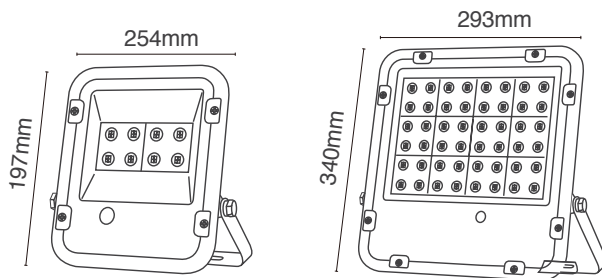

פאנל סולארי חזק
במיוחד כולל כבל
התקנה 5 מטר

אפשרות לעבודה כפנס
רגיל ללא הפאנל הסולארי
ע"י כפתור הדלקה ייעודי

משמש גם כפנס חרום עוצמתי
במיוחד ע"י חיבור לחשמל
בצורה קבועה בעזרת שנאי USB

eurolux SOLAR PRO

F-NRG4500BK

F-NRG3000BK

Luminous Flux	1000Lm / 2000Lm / 3000Lm / 4500Lm
Beam Angle	90°
Color Temperature	5700K / 3000K
Color Temperature	160Lm/W
Ingress Protection	IP65
Work Temperature	+5° - +40°
Batteries	LifePo3.2 4V 6AH / LifePo6.4 4V 12AH
Solar Panel	3VP 8WP / 9VP 10WP / 9VP 20WP / 9VP 30WP
Charging	Up to 5 Hours כ 5 שעות
Charging by USB	Up to 8 Hours כ 8 שעות
Lighting Time	Up to 8 Hours כ 8 שעות
Color	Black שחור
Dimensions	254x197x55mm / 340x293x56mm
Warranty	4
Quantity	1/4 / 1/4 / 1/3 / 1/2