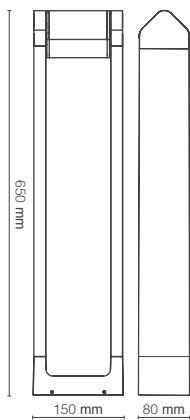

Wattage	2.5W	הספק
Input Power	USB	כניסת חשמל
Luminous Flux	100Lm / 40Lm	שטף אור
Beam Angle	N/A	זווית הארה
LED Technology	SMD LED	טכנולוגיית לד
Color Temperature	2900K / 4000K	גוון אור
CRI	CRI>82	מסירות צבע
Efficiency	65Lm/W / 60Lm/W	יעילות אורית
Ingress Protection	IP44	רמת אטימה
Work Temperature	+5° - +40°	טמפרטורת עבודה
Material	Aluminium	חומר
Color	גוף שחור/אהיל לבן Black Body/White Lamphade	גימור
Dimensions	165-110x305x165 mm	מידות
Tilt Angle	N/A	זווית כוונון
Warranty	2	שנות אחריות
Quantity	1/8	כמות באריזה

גוף אלומיניום | מתאים לתנאי חוץ - IP54

FL-059BK/W-650

לדים מובנים

מתכוונן 180°

93°

129°

Wattage	8W	הספק
Input Power	230V	כניסת חשמל
Luminous Flux	400Lm	שטף אור
Beam Angle	93°/129°	זווית הארה
LED Technology	SMD LED	טכנולוגיית לד
Color Temperature	3000K	גוון אור
CRi	CRi>82	מסירות צבע
Efficiency	50Lm/W	יעילות אורית
Ingress Protection	IP54	רמת אטימה
Work Temperature	+5° - +40°	טמפרטורת עבודה
Material	Aluminium	חומר
Color	Black שחור	גימור
Dimensions	650x160x80mm	מידות
Tilt Angle	180°	זווית כוונן
Warranty	2	שנות אחריות
Quantity	1/6	כמות באריזה

Wattage	LED 4W Max.	הספק
Input Power	12V	כניסת חשמל
Ingress Protection	IP44	רמת אטימה
Work Temperature	+5° - +40°	טמפרטורת עבודה
Material	Aluminium	חומר
Color	Brown-Gray חום-אפור	גימור
Dimensions	ø52x400mm / ø50x388mm / ø65x419mm	מידות
Suitable for Bulbs	GU5.3	מתאים לנורות
Warranty	2	שנות אחריות
Quantity	1/10 / 1/12 / 1/12	כמות באריזה