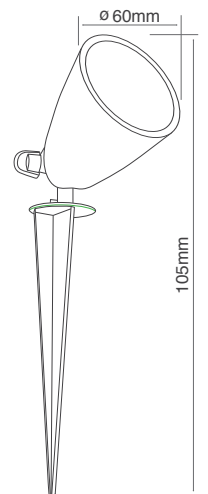

Wattage	8W	הספק
Input Power	12-24V / 230V	כניסת חשמל
Luminous Flux	600Lm	שטף אור
Beam Angle	60°	זווית הארה
LED Technology	SMD LED	טכנולוגיית לד
Color Temperature	2900K / 4000K / Green / Blue / Purple	גוון אור
CRI	CRI>82	מסירות צבע
Efficiency	40Lm/W	יעילות אורית
Ingress Protection	IP54	רמת אטימה
Work Temperature	+5° - +40°	טמפרטורת עבודה
Material	PC	חומר
Color	Black / Brown-Gray | שחור / חום-אפור	גימור
Dimensions	ø60x105mm	מידות
Tilt Angle	180°	זווית כוונון
Warranty	2	שנות אחריות
Quantity	1/40	כמות באריזה

פלסטיק קשיח | ניתן לשרשור | כבל מובנה באורך כ-1 מטר