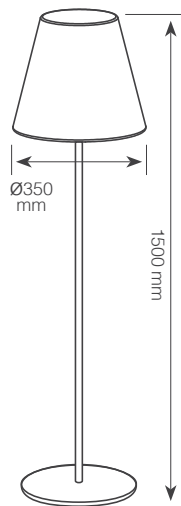

eurolux®

תאורת גינה וחוץ

מנורת רצפה IP/OUTDOOR FLOOR LAMP E27

מנורת רצפה לנורות E27 סדרת נייט / NIGHT

גוף אלומיניום | אהיל פלסטיק
כולל מפסק מוגן מים וכבל באורך כ- 3 מ'
מתאים לסביבת פנים וחץ - IP44

FL-3227

Wattage	20W Max.	הספק
Input Power	230V	כניסת חשמל
Ingress Protection	IP44	רמת אטימה
Work Temperature	+5° - +40°	טמפרטורת עבודה
Material	Aluminium + PC	חומר
Color	גוף שחור/אהיל לבן Black Body/White Lamphade	גימור
Dimensions	אהיל 420mm x 1200mm x 1400mm	מידות
Suitable for Bulbs	E27	מתאים לנורות
Warranty	2	שנות אחריות
Quantity	1/1	כמות באריזה

תמונות להמחשה בלבד. ט.ל.ח.

מתאים לנורת לד E27 בהספק מקסימלי 20W

תמונות להמחשה בלבד. ט.ל.ח.

FL-3127

גוף אלומיניום | אהיל פלסטיק
כולל מפסק מוגן מים וכבל באורך כ- 3 מ'
מתאים לסביבת פנים וחץ - IP44

Wattage	20W Max.	הספק
Input Power	230V	כניסת חשמל
Ingress Protection	IP44	רמת אטימה
Work Temperature	+5° - +40°	טמפרטורת עבודה
Material	Aluminium + PC	חומר
Color	גוף שחור/אהיל לבן Black Body/White Lamphade	גימור
Dimensions	1500mm / ø350mm אהיל	מידות
Suitable for Bulbs	E27	מתאים לנורות
Warranty	2	שנות אחריות
Quantity	1/1	כמות באריזה

מתאים לנורת לד E27 בהספק מקסימלי 20W

מנורת שולחן | IP/OUTDOOR TABLE LAMP

מנורת שולחן נטענת USB | שתי עוצמות הארה | עם מפסק משיכה | כולל כבל USB

TL-1630BK

שני מצבי עבודה: עוצמה גבוהה ועוצמה נמוכה
סוללה Li-ion Battery 2.2A

Wattage	2.5W	הספק
Input Power	USB	כניסת חשמל
Luminous Flux	100Lm / 40Lm	שטף אור
Beam Angle	N/A	זווית הארה
LED Technology	SMD LED	טכנולוגיית לד
Color Temperature	2900K / 4000K	גוון אור
CRI	CRI>82	מסירות צבע
Efficiency	65Lm/W / 60Lm/W	יעילות אורית
Ingress Protection	IP44	רמת אטימה
Work Temperature	+5° - +40°	טמפרטורת עבודה
Material	Aluminium	חומר
Color	גוף שחור/אהיל לבן Black Body/White Lamphade	גימור
Dimensions	165-110x305x165 mm	מידות
Tilt Angle	N/A	זווית כוונון
Warranty	2	שנות אחריות
Quantity	1/8	כמות באריזה