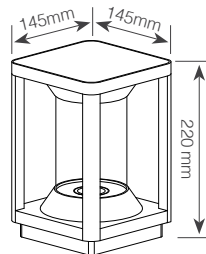

תמונות להמחשה בלבד. ט.ל.ח.

מתאים לנורת E27 בהספק מקסימלי 25W
גוף אלומיניום | מתאים לתנאי חוץ - IP54

גוף תאורה מרובע לנורות E27 סדרת ספארק / SPARK

FL-072BK/E27

FL-072BK/E27-600

Wattage	25W Max.	הספק
Input Power	230V	כניסת חשמל
Ingress Protection	IP54	רמת אטימה
Work Temperature	+5° - +40°	טמפרטורת עבודה
Material	Aluminium+Glass / אלומיניום וזכוכית	חומר
Color	Gray אפור	גימור
Dimensions	145x145x220mm / 145x145x600mm	מידות
Suitable for Bulbs	E27	מתאים לנורות
Warranty	2	שנות אחריות
Quantity	1/8 / 1/6	כמות באריזה

תמונות להמחשה בלבד. ט.ל.ח.

מתאים לנורת E27 בהספק מקסימלי 25W
גוף אלומיניום | מתאים לתנאי חוץ - IP54

WL-231GR/500

WL-231GR/800

Wattage	60W Max.	הספק
Input Power	230V	כניסת חשמל
Ingress Protection	IP44	רמת אטימה
Work Temperature	+5° - +40°	טמפרטורת עבודה
Material	Aluminium	חומר
Color	Gray אפור	גימור
Dimensions	ø120x500mm / ø120x800mm	מידות
Suitable for Bulbs	E27	מתאים לנורות
Warranty	2	שנות אחריות
Quantity	1/4	כמות באריזה

Wattage	LED 4W Max.	הספק
Input Power	12V	כניסת חשמל
Ingress Protection	IP44	רמת אטימה
Work Temperature	+5° - +40°	טמפרטורת עבודה
Material	Aluminium	חומר
Color	Brown-Gray חום-אפור	גימור
Dimensions	ø52x400mm / ø50x388mm / ø65x419mm	מידות
Suitable for Bulbs	GU5.3	מתאים לנורות
Warranty	2	שנות אחריות
Quantity	1/10 / 1/12 / 1/12	כמות באריזה