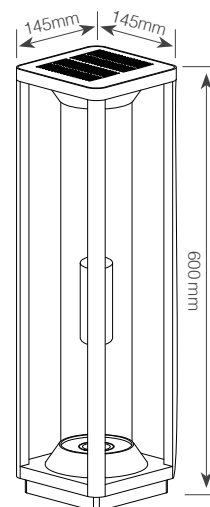

הפעלה / עוצמה 100%
כיבוי / עוצמה 50%

פאנל סולארי
מובנה

Luminous Flux	180Lm	שטף אור
Beam Angle	360°	זווית הארה
Color Temperature	3000K	גוון אור
Ingress Protection	IP54	רמת אטימה
Work Temperature	+5° - +40°	טמפרטורת עבודה
Batteries	Li-Ion 3.7V	סוללות
Solar Panel	3Wp | Vp 6V | Ip 0.45A	לוח סולארי
Lighting Time	Up to 12 Hours | עד 12 שעות	זמן תאורה
Color	Black | שחור	גימור
Dimensions	145x145x220mm / 145x145x600mm	מידות
Warranty	4	שנות אחריות
Quantity	1/6	כמות באריזה

גוף אלומיניום | מתאים לתנאי חוץ - IP54