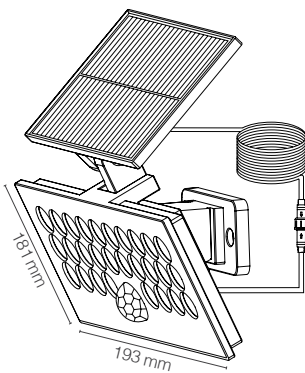

כיסוי חלבי

גלאי תנועה חכם

שלושה מצבי תאורה / כיבוי

פאנל סולארי מונוקריסטלי

Luminous Flux	180Lm / 450Lm	שטף אור
Color Temperature	3000K	גוון אור
Ingress Protection	IP54	רמת אטימה
Work Temperature	+5° - +40°	טמפרטורת עבודה
Batteries	Li-Ion	סוללות
Lighting Time	Up to 12 Hours עד 12 שעות	זמן תאורה
Color	Black שחור	גימור
Dimensions	113.5x113x100mm / 211x120x112mm	מידות
Warranty	2	שנות אחריות
Quantity	1/20 / 1/20	כמות באריזה

ללא צורך בתשתית חשמל | מתאים לתנאי חוץ - IP54

צמוד קיר סולארי עם גלאי תנועה חכם ■ IP54

WL-NRG04BK/WW-SEN

WL-NRG04WH/WW-SEN

גלאי תנועה חכם

שלושה מצבי תאורה

פאנל סולארי מונוקריסטלי

Luminous Flux	180Lm / 450Lm	שטף אור
Color Temperature	3000K	גוון אור
Ingress Protection	IP54	רמת אטימה
Work Temperature	+5° - +40°	טמפרטורת עבודה
Batteries	Li-Ion	סוללות
Lighting Time	Up to 12 Hours עד 12 שעות	זמן תאורה
Color	Black שחור	גימור
Dimensions	193x181mm	מידות
Warranty	2	שנות אחריות
Quantity	1/20 / 1/20	כמות באריזה

ללא צורך בתשתית חשמל | כולל כבל באורך כ- 3 מ' | מתאים לתנאי חוץ - IP54

eurolux®

www.eurolux.co.il אילומינה בע"מ

רחוב התאנה, א.ת. לב הארץ, כפר קאסם 4881000

טל': 03-9044124 | פקס להזמנות: 03-9044125

מייל: info@eurolux.co.il