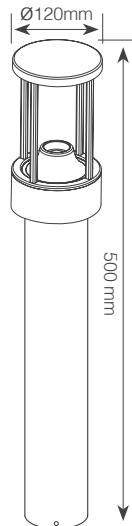

גוף תאורה - שבילית עם מפסק לבחירת גוון אור | לדים מובנים | סדרת מון / MOON

FL-2660BK/CT

FL-2660-650BK/CT

בחירת גוון אור על-ידי מפסק

Wattage	20W	הספק
Input Power	230V	כניסת חשמל
Luminous Flux	1950Lm / 1540	שטף אור
Beam Angle	180°	זווית הארה
LED Technology	SMD LED	טכנולוגיית לד
Color Temperature	2700K / 4000K / 5000K	גוון אור
CRi	CRi>82	מסירות צבע
Efficiency	97Lm/W / 77Lm/W	יעילות אורית
Ingress Protection	IP54	רמת אטימה
Work Temperature	+5° - +40°	טמפרטורת עבודה
Material	Aluminium	חומר
Color	Black שחור	גימור
Dimensions	179x150x150mm / 650x150x150mm	מידות
Tilt Angle	180°	זווית כוונן
Warranty	2	שנות אחריות
Quantity	1/4 / 1/8	כמות באריזה

תמונות להמחשה בלבד. ט.ל.ח.

מתאים לנורת E27 בהספק מקסימלי 25W
גוף אלומיניום | מתאים לתנאי חוץ - IP54

גוף תאורה מרובע לנורות E27 סדרת ספארק / SPARK

FL-072BK/E27

FL-072BK/E27-600

Wattage	25W Max.	הספק
Input Power	230V	כניסת חשמל
Ingress Protection	IP54	רמת אטימה
Work Temperature	+5° - +40°	טמפרטורת עבודה
Material	Aluminium+Glass / אלומיניום וזכוכית	חומר
Color	Gray אפור	גימור
Dimensions	145x145x220mm / 145x145x600mm	מידות
Suitable for Bulbs	E27	מתאים לנורות
Warranty	2	שנות אחריות
Quantity	1/8 / 1/6	כמות באריזה

תמונות להמחשה בלבד. ט.ל.ח.

מתאים לנורת E27 בהספק מקסימלי 25W
גוף אלומיניום | מתאים לתנאי חוץ - IP54

WL-231GR/500

WL-231GR/800

Wattage	60W Max.	הספק
Input Power	230V	כניסת חשמל
Ingress Protection	IP44	רמת אטימה
Work Temperature	+5° - +40°	טמפרטורת עבודה
Material	Aluminium	חומר
Color	Gray אפור	גימור
Dimensions	ø120x500mm / ø120x800mm	מידות
Suitable for Bulbs	E27	מתאים לנורות
Warranty	2	שנות אחריות
Quantity	1/4	כמות באריזה

Wattage	LED 4W Max.	הספק
Input Power	12V	כניסת חשמל
Ingress Protection	IP44	רמת אטימה
Work Temperature	+5° - +40°	טמפרטורת עבודה
Material	Aluminium	חומר
Color	Brown-Gray חום-אפור	גימור
Dimensions	ø52x400mm / ø50x388mm / ø65x419mm	מידות
Suitable for Bulbs	GU5.3	מתאים לנורות
Warranty	2	שנות אחריות
Quantity	1/10 / 1/12 / 1/12	כמות באריזה