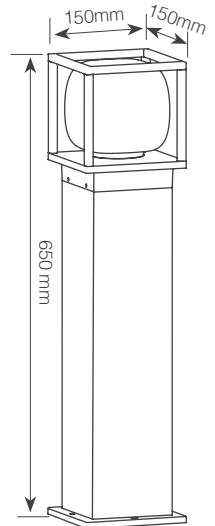

Wattage	2.5W	הספק
Input Power	USB	כניסת חשמל
Luminous Flux	100Lm / 40Lm	שטף אור
Beam Angle	N/A	זווית הארה
LED Technology	SMD LED	טכנולוגיית לד
Color Temperature	2900K / 4000K	גוון אור
CRI	CRI>82	מסירות צבע
Efficiency	65Lm/W / 60Lm/W	יעילות אורית
Ingress Protection	IP44	רמת אטימה
Work Temperature	+5° - +40°	טמפרטורת עבודה
Material	Aluminium	חומר
Color	גוף שחור/אהיל לבן Black Body/White Lamphade	גימור
Dimensions	165-110x305x165 mm	מידות
Tilt Angle	N/A	זווית כוונון
Warranty	2	שנות אחריות
Quantity	1/8	כמות באריזה

גוף תאורה - שבילית עם מפסק לבחירת גוון אור | לדים מובנים | סדרת מון / MOON

FL-2660BK/CT

FL-2660-650BK/CT

בחירת גוון אור על-ידי מפסק

Wattage	20W	הספק
Input Power	230V	כניסת חשמל
Luminous Flux	1950Lm / 1540	שטף אור
Beam Angle	180°	זווית הארה
LED Technology	SMD LED	טכנולוגיית לד
Color Temperature	2700K / 4000K / 5000K	גוון אור
CRi	CRi>82	מסירות צבע
Efficiency	97Lm/W / 77Lm/W	יעילות אורית
Ingress Protection	IP54	רמת אטימה
Work Temperature	+5° - +40°	טמפרטורת עבודה
Material	Aluminium	חומר
Color	Black שחור	גימור
Dimensions	179x150x150mm / 650x150x150mm	מידות
Tilt Angle	180°	זווית כוונן
Warranty	2	שנות אחריות
Quantity	1/4 / 1/8	כמות באריזה

גוף אלומיניום | מתאים לתנאי חוץ - IP54

FL-059BK/W-650

לדים מובנים

מתכוונן 180°

93°

129°

Wattage	8W	הספק
Input Power	230V	כניסת חשמל
Luminous Flux	400Lm	שטף אור
Beam Angle	93°/129°	זווית הארה
LED Technology	SMD LED	טכנולוגיית לד
Color Temperature	3000K	גוון אור
CRi	CRi>82	מסירות צבע
Efficiency	50Lm/W	יעילות אורית
Ingress Protection	IP54	רמת אטימה
Work Temperature	+5° - +40°	טמפרטורת עבודה
Material	Aluminium	חומר
Color	Black שחור	גימור
Dimensions	650x160x80mm	מידות
Tilt Angle	180°	זווית כוונן
Warranty	2	שנות אחריות
Quantity	1/6	כמות באריזה