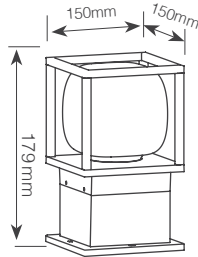

גוף תאורה - שבילית עם מפסק לבחירת גוון אור | לדים מובנים | סדרת מון / MOON

FL-2660BK/CT

בחירת גוון אור על-ידי מפסק

Wattage	20W	הספק
Input Power	230V	כניסת חשמל
Luminous Flux	1950Lm / 1540	שטף אור
Beam Angle	180°	זווית הארה
LED Technology	SMD LED	טכנולוגיית לד
Color Temperature	2700K / 4000K / 5000K	גוון אור
CRi	CRi>82	מסירות צבע
Efficiency	97Lm/W / 77Lm/W	יעילות אורית
Ingress Protection	IP54	רמת אטימה
Work Temperature	+5° - +40°	טמפרטורת עבודה
Material	Aluminium	חומר
Color	Black | שחור	גימור
Dimensions	179x150x150mm / 650x150x150mm	מידות
Tilt Angle	180°	זווית כוונן
Warranty	2	שנות אחריות
Quantity	1/4 / 1/8	כמות באריזה

גוף אלומיניום | מתאים לתנאי חוץ - IP54