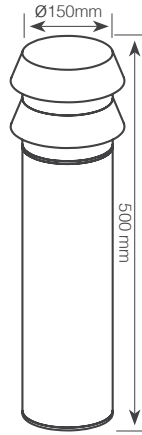

תאורת שביל 230V BOLLARD LIGHTING

גוף תאורה עם מפסק לבחירת גוון או סדרת פגודה / PAGODA

בחירת גוון או על-ידי מפסק

Wattage	15W	הספק
Input Power	230V	כניסת חשמל
Luminous Flux	600Lm	שטף אור
Beam Angle	60°	זווית הארה
LED Technology	SMD LED	טכנולוגיית לד
Color Temperature	2700K / 4000K / 5000K	גוון אור
CRi	CRi>82	מסירות צבע
Efficiency	40Lm/W	יעילות אורית
Ingress Protection	IP54	רמת אטימה
Work Temperature	+5° - +40°	טמפרטורת עבודה
Material	Aluminium	חומר
Color	Gray | אפור	גימור
Dimensions	ø150x500mm / ø150x800mm	מידות
Tilt Angle	180°	זווית כוונן
Warranty	2	שנות אחריות
Quantity	1/4	כמות באריזה

גוף אלומיניום | מתאים לתנאי חוץ - IP54