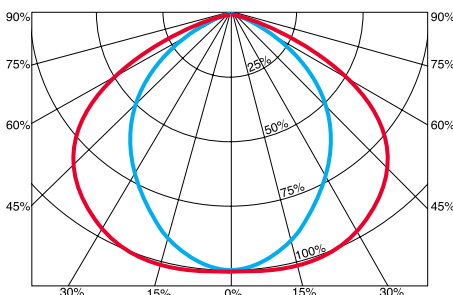

גוף אלומיניום | מתאים לתנאי חוץ - IP54

FL-059BK/W-650

לדים מובנים

מתכוונן 180°

93°

129°

Wattage	8W	הספק
Input Power	230V	כניסת חשמל
Luminous Flux	400Lm	שטף אור
Beam Angle	93°/129°	זווית הארה
LED Technology	SMD LED	טכנולוגיית לד
Color Temperature	3000K	גוון אור
CRi	CRi>82	מסירות צבע
Efficiency	50Lm/W	יעילות אורית
Ingress Protection	IP54	רמת אטימה
Work Temperature	+5° - +40°	טמפרטורת עבודה
Material	Aluminium	חומר
Color	Black שחור	גימור
Dimensions	650x160x80mm	מידות
Tilt Angle	180°	זווית כוונן
Warranty	2	שנות אחריות
Quantity	1/6	כמות באריזה