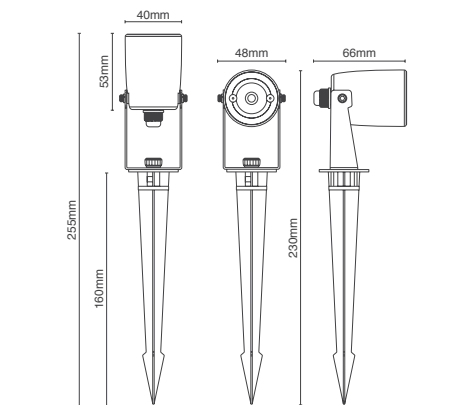

Wattage	LED 4W Max.	הספק
Input Power	12V	כניסת חשמל
Ingress Protection	IP44	רמת אטימה
Work Temperature	+5° - +40°	טמפרטורת עבודה
Material	Aluminium	חומר
Color	Brown-Gray חום-אפור	גימור
Dimensions	ø52x400mm / ø50x388mm / ø65x419mm	מידות
Suitable for Bulbs	GU5.3	מתאים לנורות
Warranty	2	שנות אחריות
Quantity	1/10 / 1/12 / 1/12	כמות באריזה

פלסטיק קשיח | ניתן לשרשור | כבל מובנה באורך כ-1 מטר

LSL911 12V

Wattage	5W	הספק
Input Power	12V	כניסת חשמל
Luminous Flux	400Lm	שטף אור
Beam Angle	60°	זווית הארה
LED Technology	SMD LED	טכנולוגיית לד
Color Temperature	2700K	גוון אור
CRi	CRi>82	מסירות צבע
Efficiency	50Lm/W	יעילות אורית
Ingress Protection	IP54	רמת אטימה
Work Temperature	+5° - +40°	טמפרטורת עבודה
Material	Aluminium	חומר
Color	Brown-Gray חום-אפור	גימור
Dimensions	120mm	מידות
Tilt Angle	N/A	זווית כווןן
Warranty	2	שנות אחריות
Quantity	1/12	כמות באריזה

UNDER WATER IP68
 כבל מובנה 3 מ'
 התקנה מתחת למים
 בעומק של עד 1 מטר

GU10

GU5.3

GU5.3

Wattage	LED 5W Max. / Halogen 20W Max.	הספק
Input Power	230V / 12V	כניסת חשמל
Ingress Protection	IP54 / IP68	רמת אטימה
Work Temperature	+5° - +40°	טמפרטורת עבודה
Material	PC	חומר
Color	Black שחור	גימור
Dimensions	ø50x388mm / ø65x419mm	מידות
Suitable for Bulbs	E27 / GU10 / GU5.3	מתאים לנורות
Warranty	2	שנות אחריות
Quantity	1/12 / 1/20	כמות באריזה

זוג / רביעיית דקרי גינה סולאריים נטענים - לד מובנה

LSL-NRG

LSL-NRG02/WW

LSL-NRG04/WW

שני מצבי תאורה

טעינה ב-USB

Luminous Flux	120Lm x2 / 120LM x4	שטף אור
Beam Angle	60°	זווית הארה
LED Technology	COB LED	טכנולוגיית לד
Color Temperature	3000K	גוון אור
Ingress Protection	IP54	רמת אטימה
Work Temperature	+5° - +40°	טמפרטורת עבודה
Batteries	2600mAh 1x18650	סוללות
Solar Panel	3Wp Vp 6V Ip 0.45A	לוח סולארי
Charging	Up to 8 Hours עד 8 שעות	טעינה
Charging by USB	Up to 8 Hours עד 8 שעות	טעינה ב-USB
Color	Black שחור	גימור
Dimensions	48x66x255mm	מידות
Tilt Angle	ללא הגבלה	זווית כוונן
Warranty	2	שנות אחריות
Quantity	1/6	כמות באריזה