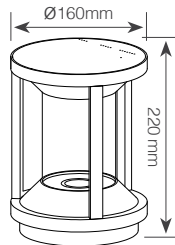

Wattage	25W Max.	הספק
Input Power	230V	כניסת חשמל
Ingress Protection	IP54	רמת אטימה
Work Temperature	+5° - +40°	טמפרטורת עבודה
Material	Aluminium	חומר
Color	Gray | אפור	גימור
Dimensions	ø160x220mm / ø160x600mm	מידות
Suitable for Bulbs	E27	מתאים לנורות
Warranty	2	שנות אחריות
Quantity	1/8 / 1/6	כמות באריזה

תמונות להמחשה בלבד. ט.ל.ח.

מתאים לנורת E27 בהספק מקסימלי 25W
גוף אלומיניום | מתאים לתנאי חוץ - IP54