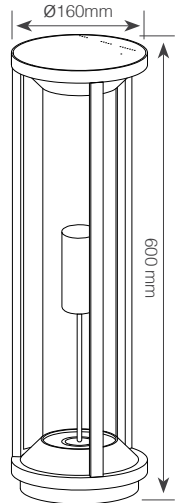

Wattage	25W Max.	הספק
Input Power	230V	כניסת חשמל
Ingress Protection	IP54	רמת אטימה
Work Temperature	+5° - +40°	טמפרטורת עבודה
Material	Aluminium	חומר
Color	Gray | אפור	גימור
Dimensions	ø160x220mm / ø160x600mm	מידות
Suitable for Bulbs	E27	מתאים לנורות
Warranty	2	שנות אחריות
Quantity	1/8 / 1/6	כמות באריזה

תמונות להמחשה בלבד. ט.ל.ח.

מתאים לנורת E27 בהספק מקסימלי 25W
גוף אלומיניום | מתאים לתנאי חוץ - IP54