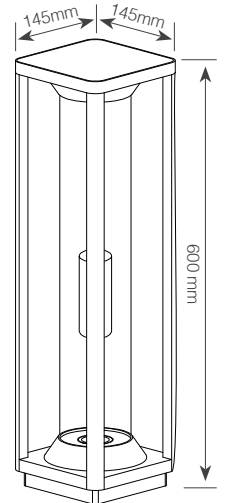

תמונות להמחשה בלבד. ט.ל.ח.

מתאים לנורת E27 בהספק מקסימלי 25W
גוף אלומיניום | מתאים לתנאי חוץ - IP54

גוף תאורה מרובע לנורות E27 סדרת ספארק / SPARK

FL-072BK/E27

FL-072BK/E27-600

Wattage	25W Max.	הספק
Input Power	230V	כניסת חשמל
Ingress Protection	IP54	רמת אטימה
Work Temperature	+5° - +40°	טמפרטורת עבודה
Material	Aluminium+Glass / אלומיניום וזכוכית	חומר
Color	Gray אפור	גימור
Dimensions	145x145x220mm / 145x145x600mm	מידות
Suitable for Bulbs	E27	מתאים לנורות
Warranty	2	שנות אחריות
Quantity	1/8 / 1/6	כמות באריזה

תמונות להמחשה בלבד. ט.ל.ח.

מתאים לנורת E27 בהספק מקסימלי 25W
גוף אלומיניום | מתאים לתנאי חוץ - IP54

WL-231GR/500

WL-231GR/800

Wattage	60W Max.	הספק
Input Power	230V	כניסת חשמל
Ingress Protection	IP44	רמת אטימה
Work Temperature	+5° - +40°	טמפרטורת עבודה
Material	Aluminium	חומר
Color	Gray אפור	גימור
Dimensions	ø120x500mm / ø120x800mm	מידות
Suitable for Bulbs	E27	מתאים לנורות
Warranty	2	שנות אחריות
Quantity	1/4	כמות באריזה

Wattage	LED 4W Max.	הספק
Input Power	12V	כניסת חשמל
Ingress Protection	IP44	רמת אטימה
Work Temperature	+5° - +40°	טמפרטורת עבודה
Material	Aluminium	חומר
Color	Brown-Gray חום-אפור	גימור
Dimensions	ø52x400mm / ø50x388mm / ø65x419mm	מידות
Suitable for Bulbs	GU5.3	מתאים לנורות
Warranty	2	שנות אחריות
Quantity	1/10 / 1/12 / 1/12	כמות באריזה