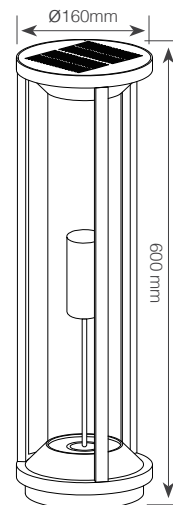

הפעלה / עוצמה 100%
עוצמה / כיבוי 50%

פאנל סולארי
מובנה

Luminous Flux	180Lm	שטף אור
Beam Angle	360°	זווית הארה
Color Temperature	3000K	גוון אור
Ingress Protection	IP54	רמת אטימה
Work Temperature	+5° - +40°	טמפרטורת עבודה
Batteries	Li-Ion 3.7V	סוללות
Solar Panel	3Wp | Vp 6V | Ip 0.45A	לוח סולארי
Lighting Time	Up to 12 Hours | עד 12 שעות	זמן תאורה
Color	Black | שחור	גימור
Dimensions	ø160x220mm / ø160x600mm	מידות
Warranty	4	שנות אחריות
Quantity	1/6	כמות באריזה

גוף אלומיניום | מתאים לתנאי חוץ - IP54