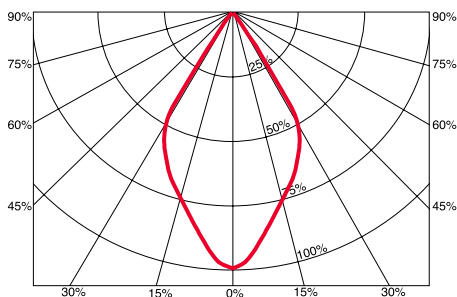

זוג / רביעיית דקרי גינה סולאריים נטענים - לד מובנה

LSL-NRG

LSL-NRG02/WW

LSL-NRG04/WW

שני מצבי תאורה

טעינה ב-USB

Luminous Flux	120Lm x2 / 120LM x4	שטף אור
Beam Angle	60°	זווית הארה
LED Technology	COB LED	טכנולוגיית לד
Color Temperature	3000K	גוון אור
Ingress Protection	IP54	רמת אטימה
Work Temperature	+5° - +40°	טמפרטורת עבודה
Batteries	2600mAh 1x18650	סוללות
Solar Panel	3Wp Vp 6V Ip 0.45A	לוח סולארי
Charging	Up to 8 Hours עד 8 שעות	טעינה
Charging by USB	Up to 8 Hours עד 8 שעות	טעינה ב-USB
Color	Black שחור	גימור
Dimensions	48x66x255mm	מידות
Tilt Angle	ללא הגבלה	זווית כוונן
Warranty	2	שנות אחריות
Quantity	1/6	כמות באריזה