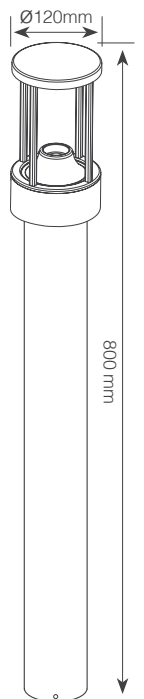

גוף תאורה - שבילית עם מפסק לבחירת גוון אור | לדים מובנים | סדרת מון / MOON

FL-2660BK/CT

FL-2660-650BK/CT

בחירת גוון אור על-ידי מפסק

Wattage	20W	הספק
Input Power	230V	כניסת חשמל
Luminous Flux	1950Lm / 1540	שטף אור
Beam Angle	180°	זווית הארה
LED Technology	SMD LED	טכנולוגיית לד
Color Temperature	2700K / 4000K / 5000K	גוון אור
CRi	CRi>82	מסירות צבע
Efficiency	97Lm/W / 77Lm/W	יעילות אורית
Ingress Protection	IP54	רמת אטימה
Work Temperature	+5° - +40°	טמפרטורת עבודה
Material	Aluminium	חומר
Color	Black שחור	גימור
Dimensions	179x150x150mm / 650x150x150mm	מידות
Tilt Angle	180°	זווית כוונן
Warranty	2	שנות אחריות
Quantity	1/4 / 1/8	כמות באריזה

תמונות להמחשה בלבד. ט.ל.ח.

מתאים לנורת E27 בהספק מקסימלי 25W
גוף אלומיניום | מתאים לתנאי חוץ - IP54

גוף תאורה מרובע לנורות E27 סדרת ספארק / SPARK

FL-072BK/E27

FL-072BK/E27-600

Wattage	25W Max.	הספק
Input Power	230V	כניסת חשמל
Ingress Protection	IP54	רמת אטימה
Work Temperature	+5° - +40°	טמפרטורת עבודה
Material	Aluminium+Glass / אלומיניום וזכוכית	חומר
Color	Gray אפור	גימור
Dimensions	145x145x220mm / 145x145x600mm	מידות
Suitable for Bulbs	E27	מתאים לנורות
Warranty	2	שנות אחריות
Quantity	1/8 / 1/6	כמות באריזה

תמונות להמחשה בלבד. ט.ל.ח.

מתאים לנורת E27 בהספק מקסימלי 25W
גוף אלומיניום | מתאים לתנאי חוץ - IP54

WL-231GR/500

WL-231GR/800

Wattage	60W Max.	הספק
Input Power	230V	כניסת חשמל
Ingress Protection	IP44	רמת אטימה
Work Temperature	+5° - +40°	טמפרטורת עבודה
Material	Aluminium	חומר
Color	Gray אפור	גימור
Dimensions	ø120x500mm / ø120x800mm	מידות
Suitable for Bulbs	E27	מתאים לנורות
Warranty	2	שנות אחריות
Quantity	1/4	כמות באריזה

Wattage	LED 4W Max.	הספק
Input Power	12V	כניסת חשמל
Ingress Protection	IP44	רמת אטימה
Work Temperature	+5° - +40°	טמפרטורת עבודה
Material	Aluminium	חומר
Color	Brown-Gray חום-אפור	גימור
Dimensions	ø52x400mm / ø50x388mm / ø65x419mm	מידות
Suitable for Bulbs	GU5.3	מתאים לנורות
Warranty	2	שנות אחריות
Quantity	1/10 / 1/12 / 1/12	כמות באריזה