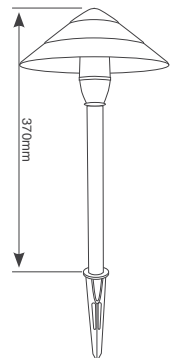

Wattage	LED 5W Max	הספק
Input Power	12V	כניסת חשמל
Ingress Protection	IP54	רמת אטימה
Work Temperature	+5° - +40°	טמפרטורת עבודה
Material	Aluminium	חומר
Color	Brown-Gray | חום-אפור	גימור
Dimensions	370mm	מידות
Suitable for Bulbs	G9	מתאים לנורות
Warranty	2	שנות אחריות
Quantity	1/12	כמות באריזה

תמונות להמחשה בלבד. ט.ל.ח.

מתאים לנורות לד בהספק עד 5W