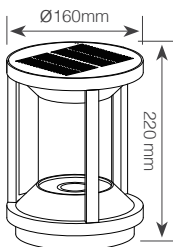

הפעלה / עוצמה 100%
עוצמה / כיבוי 50%

פאנל סולארי
מובנה