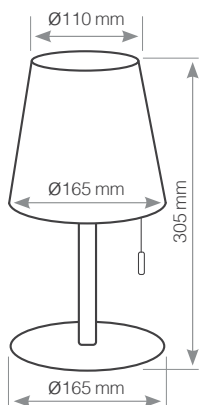

שני מצבי עבודה: עוצמה גבוהה ועוצמה נמוכה
סוללה Li-ion Battery 2.2A

Wattage	2.5W	הספק
Input Power	USB	כניסת חשמל
Luminous Flux	100Lm / 40Lm	שטף אור
Beam Angle	N/A	זווית הארה
LED Technology	SMD LED	טכנולוגיית לד
Color Temperature	2900K / 4000K	גוון אור
CRI	CRI>82	מסירות צבע
Efficiency	65Lm/W / 60Lm/W	יעילות אורית
Ingress Protection	IP44	רמת אטימה
Work Temperature	+5° - +40°	טמפרטורת עבודה
Material	Aluminium	חומר
Color	גוף שחור/אהיל לבן | Black Body/White Lamphade	גימור
Dimensions	165-110x305x165 mm	מידות
Tilt Angle	N/A	זווית כוונון
Warranty	2	שנות אחריות
Quantity	1/8	כמות באריזה