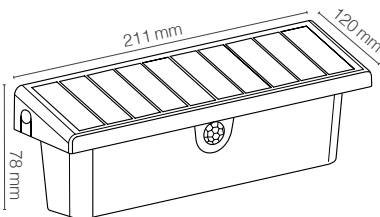

כיסוי חלבי

גלאי תנועה חכם

שלושה מצבי תאורה / כיבוי

פאנל סולארי מונוקריסטלי

Luminous Flux	180Lm / 450Lm	שטף אור
Color Temperature	3000K	גוון אור
Ingress Protection	IP54	רמת אטימה
Work Temperature	+5° - +40°	טמפרטורת עבודה
Batteries	Li-Ion	סוללות
Lighting Time	Up to 12 Hours עד 12 שעות	זמן תאורה
Color	Black שחור	גימור
Dimensions	113.5x113x100mm / 211x120x112mm	מידות
Warranty	2	שנות אחריות
Quantity	1/20 / 1/20	כמות באריזה