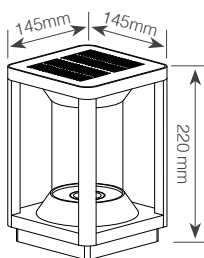

הפעלה / עוצמה 100%
כיבוי / עוצמה 50%

פאנל סולארי
מובנה

Luminous Flux	180Lm	שטף אור
Beam Angle	360°	זווית הארה
Color Temperature	3000K	גוון אור
Ingress Protection	IP54	רמת אטימה
Work Temperature	+5° - +40°	טמפרטורת עבודה
Batteries	Li-Ion 3.7V	סוללות
Solar Panel	3Wp | Vp 6V | Ip 0.45A	לוח סולארי
Lighting Time	Up to 12 Hours | עד 12 שעות	זמן תאורה
Color	Black | שחור	גימור
Dimensions	145x145x220mm / 145x145x600mm	מידות
Warranty	4	שנות אחריות
Quantity	1/6	כמות באריזה

גוף אלומיניום | מתאים לתנאי חוץ - IP54