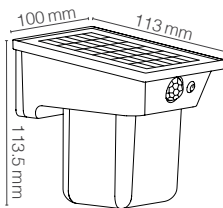

כיסוי חלבי

גלאי תנועה חכם

שלושה מצבי תאורה / כיבוי

פאנל סולארי מונוקריסטלי

Luminous Flux	180Lm / 450Lm	שטף אור
Color Temperature	3000K	גוון אור
Ingress Protection	IP54	רמת אטימה
Work Temperature	+5° - +40°	טמפרטורת עבודה
Batteries	Li-Ion	סוללות
Lighting Time	Up to 12 Hours עד 12 שעות	זמן תאורה
Color	Black שחור	גימור
Dimensions	113.5x113x100mm / 211x120x112mm	מידות
Warranty	2	שנות אחריות
Quantity	1/20 / 1/20	כמות באריזה