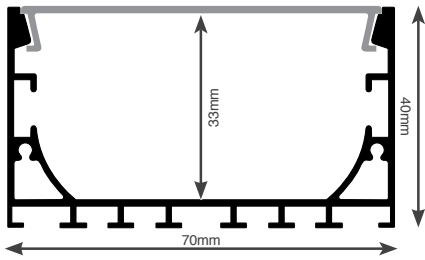

ניתן לתלייה ע"י רכישת
אביזרי תלייה: AL/SUS

AL7040S פרופיל אור 70 נצמד | כולל סופיות וקפיצים | ניתן לחתוך לפני מידה

כמות באריזה Quantity	רמת אטימה IP	גימור Color	אורך Length (m)	דגם Model
1/8	20	שחור | Black	6	AL7040S/BK
1/8	20	לבן | White	6	AL7040S/WH

AL7040R פרופיל אור 70 שקוע | כולל סופיות וקפיצים | ניתן לחתוך לפני מידה

כמות באריזה Quantity	רמת אטימה IP	גימור Color	אורך Length (m)	דגם Model
1/8	20	שחור | Black	6	AL7040R/BK
1/8	20	לבן | White	6	AL7040R/WH

* כל המידות הינן לצורך המחשה בלבד ועלולות להשתנות בין משלוחים. כדי לדעת את המידות המדויקות יש לפנות למנהל הטכני בחברה.

* תמונות להמחשה בלבד * ט.ל.ח.