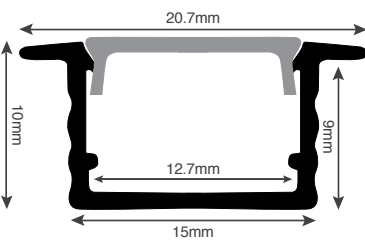

# מגוון פרופילי אלומיניום

אלומיניום טבעי / שחור / לבן | ניתן לחתוך לפי מידה

**AL1405** פרופיל שטוח במיוחד | כולל סופיות וקליפסים | ניתן לחתוך לפני מידה

כמות באריזה Quantity	רמת אטימה IP	גימור Color	אורך Length (m)	דגם Model
1/12	20	Natural   טבעי	2	AL1405-2
1/20	20	Natural   טבעי	3	AL1405-3
1/12	20	Black   שחור	3	AL1405BK-3
1/12	20	White   לבן	3	AL1405WH-3

**AL1212** פרופיל אצבע מוגן מים | כולל סופיות וקליפסים | ניתן לחתוך לפני מידה

כמות באריזה Quantity	רמת אטימה IP	גימור Color	אורך Length (m)	דגם Model
1/50	44	Natural   טבעי	4	AL1212

**AL1412** פרופיל שקוע צר | ניתן לחתוך לפני מידה