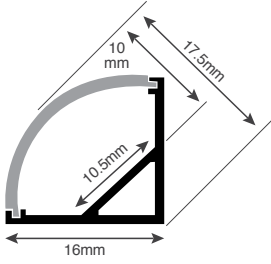

AL1415

פרופיל זוויתי לפינות | ניתן לחתוך לפני מידה

כמות באריזה Quantity	רמת אטימה IP	גימור Color	אורך Length (m)	דגם Model
1/12	20	Natural | טבעי	2	AL1415-2
1/20	20	Natural | טבעי	3	AL1415-3
1/12	20	Black | שחור	3	AL1415BK-3
1/12	20	White | לבן	3	AL1415WH-3