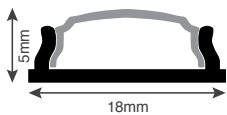

## AL1415

פרופיל זוויתי לפינות | ניתן לחתוך לפני מידה

כמות באריזה Quantity	רמת אטימה IP	גימור Color	אורך Length (m)	דגם Model
1/12	20	Natural   טבעי	2	AL1415-2
1/20	20	Natural   טבעי	3	AL1415-3
1/12	20	Black   שחור	3	AL1415BK-3
1/12	20	White   לבן	3	AL1415WH-3

## AL1616

פרופיל פינתי מוגן מים | כולל סופיות וקליפסים | ניתן לחתוך לפני מידה

כמות באריזה Quantity	רמת אטימה IP	גימור Color	אורך Length (m)	דגם Model
1/50	44	Natural   טבעי	4	AL1616

## AL1808-2

פרופיל שטוח גמיש, ניתן לעיגול | ניתן לחתוך לפני מידה

כמות באריזה Quantity	רמת אטימה IP	גימור Color	אורך Length (m)	דגם Model
1/40	20	Natural   טבעי	2	AL1808-2

\* כל המידות הינן לצורך המחשה בלבד ועלולות להשתנות בין משלוחים. כדי לדעת את המידות המדויקות יש לפנות למנהל הטכני בחברה.