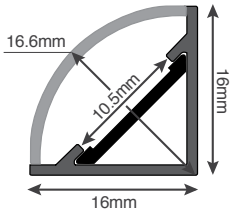

\* כל המידות הינן לצורך המחשה בלבד ועלולות להשתנות בין משלוחים. כדי לדעת את המידות המדויקות יש לפנות למנהל הטכני בחברה.

\*תמונות להמחשה בלבד \*ט.ל.ח.

## AL1415

פרופיל זוויתי לפינות | ניתן לחתוך לפני מידה

כמות באריזה Quantity	רמת אטימה IP	גימור Color	אורך Length (m)	דגם Model
1/12	20	Natural   טבעי	2	AL1415-2
1/20	20	Natural   טבעי	3	AL1415-3
1/12	20	Black   שחור	3	AL1415BK-3
1/12	20	White   לבן	3	AL1415WH-3

## AL1808-2

פרופיל שטוח גמיש, ניתן לעיגול | ניתן לחתוך לפני מידה

כמות באריזה Quantity	רמת אטימה IP	גימור Color	אורך Length (m)	דגם Model
1/40	20	Natural   טבעי	2	AL1808-2

\* כל המידות הינן לצורך המחשה בלבד ועלולות להשתנות בין משלוחים. כדי לדעת את המידות המדויקות יש לפנות למנהל הטכני בחברה.