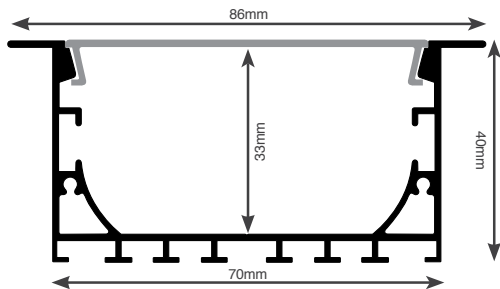

\* תמונות להמחשה בלבד \* ט.ל.ח.

ניתן לתלייה ע"י רכישת  
אביזרי תלייה: AL/SUS

**AL7040S** פרופיל אור 70 נצמד | כולל סופיות וקפיצים | ניתן לחתוך לפני מידה

כמות באריזה Quantity	רמת אטימה IP	גימור Color	אורך Length (m)	דגם Model
1/8	20	שחור   Black	6	AL7040S/BK
1/8	20	לבן   White	6	AL7040S/WH