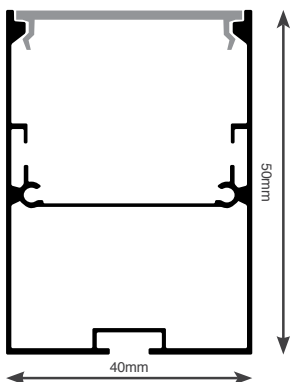

ניתן לתלייה ע"י רכישת
אביזרי תלייה: AL/SUS

פרופיל פתח אור תלוי/נצמד
ניתן לחתוך לפני מידה

AL4055S

רמת אטימה IP	גימור Color	אורך Length (m)	דגם Model
20	Black | שחור	4	AL4055S/BK
20	White | לבן	4	AL4055S/WH