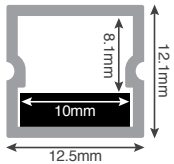

# מגוון פרופילי אלומיניום

אלומיניום טבעי / שחור / לבן | ניתן לחתוך לפי מידה

**AL1405** פרופיל שטוח במיוחד | כולל סופיות וקליפסים | ניתן לחתוך לפני מידה

כמות באריזה Quantity	רמת אטימה IP	גימור Color	אורך Length (m)	דגם Model
1/12	20	Natural   טבעי	2	AL1405-2
1/20	20	Natural   טבעי	3	AL1405-3
1/12	20	Black   שחור	3	AL1405BK-3
1/12	20	White   לבן	3	AL1405WH-3

**AL1212** פרופיל אצבע מוגן מים | כולל סופיות וקליפסים | ניתן לחתוך לפני מידה

כמות באריזה Quantity	רמת אטימה IP	גימור Color	אורך Length (m)	דגם Model
1/50	44	Natural   טבעי	4	AL1212

**AL1412** פרופיל שקוע צר | ניתן לחתוך לפני מידה

**AL5075S**

כמות באריזה Quantity	רמת אטימה IP	גימור Color	אורך Length (m)	דגם Model
1/40	20	שחור   Black	6	AL5075/BK
1/40	20	לבן   White	6	AL5075/WH

\* כל המידות הינן לצורך המחשה בלבד ועלולות להשתנות בין משלוחים. כדי לדעת את המידות המדויקות יש לפנות למנהל הטכני בחברה.