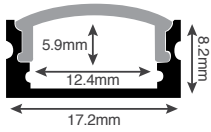

# מגוון פרופילי אלומיניום

אלומיניום טבעי / שחור / לבן | ניתן לחתוך לפי מידה

**AL1405** פרופיל שטוח במיוחד | כולל סופיות וקליפסים | ניתן לחתוך לפני מידה

כמות באריזה Quantity	רמת אטימה IP	גימור Color	אורך Length (m)	דגם Model
1/12	20	Natural   טבעי	2	AL1405-2
1/20	20	Natural   טבעי	3	AL1405-3
1/12	20	Black   שחור	3	AL1405BK-3
1/12	20	White   לבן	3	AL1405WH-3

**AL1212** פרופיל אצבע מוגן מים | כולל סופיות וקליפסים | ניתן לחתוך לפני מידה

כמות באריזה Quantity	רמת אטימה IP	גימור Color	אורך Length (m)	דגם Model
1/50	44	Natural   טבעי	4	AL1212

**AL1412** פרופיל שקוע צר | ניתן לחתוך לפני מידה

**AL5075S**

כמות באריזה Quantity	רמת אטימה IP	גימור Color	אורך Length (m)	דגם Model
1/40	20	שחור   Black	6	AL5075/BK
1/40	20	לבן   White	6	AL5075/WH

\* כל המידות הינן לצורך המחשה בלבד ועלולות להשתנות בין משלוחים. כדי לדעת את המידות המדויקות יש לפנות למנהל הטכני בחברה.