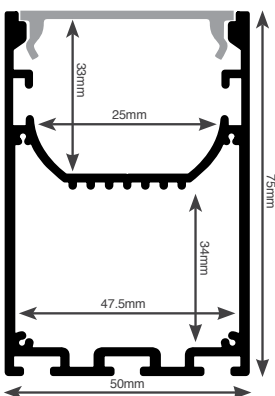

ניתן לתלייה ע"י רכישת
אביזרי תלייה: AL/SUS

פרופיל פתח אור תלוי/נצמד
ניתן לחתוך לפני מידה

AL5075S

כמות באריזה Quantity	רמת אטימה IP	גימור Color	אורך Length (m)	דגם Model
1/40	20	שחור | Black	6	AL5075/BK
1/40	20	לבן | White	6	AL5075/WH