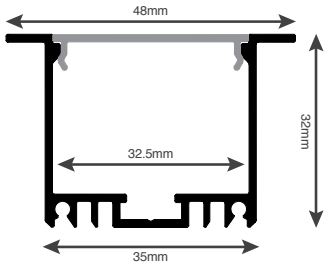

## AL1415

פרופיל זוויתי לפינות | ניתן לחתוך לפני מידה

כמות באריזה Quantity	רמת אטימה IP	גימור Color	אורך Length (m)	דגם Model
1/12	20	Natural   טבעי	2	AL1415-2
1/20	20	Natural   טבעי	3	AL1415-3
1/12	20	Black   שחור	3	AL1415BK-3
1/12	20	White   לבן	3	AL1415WH-3

## AL1808-2

פרופיל שטוח גמיש, ניתן לעיגול | ניתן לחתוך לפני מידה

כמות באריזה Quantity	רמת אטימה IP	גימור Color	אורך Length (m)	דגם Model
1/40	20	Natural   טבעי	2	AL1808-2

\* כל המידות הינן לצורך המחשה בלבד ועלולות להשתנות בין משלוחים. כדי לדעת את המידות המדויקות יש לפנות למנהל הטכני בחברה.

## AL3573

פרופיל שקוע ישר עמוק רחב | ניתן לחתוך לפני מידה

כמות באריזה Quantity	רמת אטימה IP	גימור Color	אורך Length (m)	דגם Model
1/6	20	שחור   Black	3	AL3573BK-3
1/6	20	לבן   White	3	AL3573WH-3