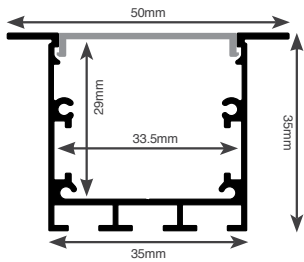

## AL2010S

פרופיל פתח אור נצמד | כולל סופיות וקליפסים | ניתן לחתוך לפני מידה

כמות באריזה Quantity	רמת אטימה IP	גימור Color	אורך Length (m)	דגם Model
1/50	20	שחור   Black	4	AL2010SBK
1/50	20	לבן   White	4	AL2010SWH

\* כל המידות הינן לצורך המחשה בלבד ועלולות להשתנות בין משלוחים. כדי לדעת את המידות המדויקות יש לפנות למנהל הטכני בחברה.

\* תמונות להמחשה בלבד \* ט.ל.ח.

**AL3535R** פרופיל אור 35 שקוע | כולל סופיות וקליפסים | ניתן לחתוך לפני מידה