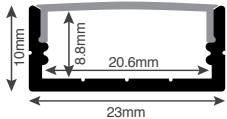

AL3573

פרופיל שקוע ישר עמוק רחב | ניתן לחתוך לפני מידה

כמות באריזה Quantity	רמת אטימה IP	גימור Color	אורך Length (m)	דגם Model
1/6	20	שחור | Black	3	AL3573BK-3
1/6	20	לבן | White	3	AL3573WH-3

AL2010R

פרופיל פתח אור שקוע | כולל סופיות וקליפסים | ניתן לחתוך לפני מידה

כמות באריזה Quantity	רמת אטימה IP	גימור Color	אורך Length (m)	דגם Model
1/50	20	שחור | Black	4	AL2010RBK
1/50	20	לבן | White	4	AL2010RWH

AL2010S

פרופיל פתח אור נצמד | כולל סופיות וקליפסים | ניתן לחתוך לפני מידה

כמות באריזה Quantity	רמת אטימה IP	גימור Color	אורך Length (m)	דגם Model
1/50	20	שחור | Black	4	AL2010SBK
1/50	20	לבן | White	4	AL2010SWH

* כל המידות הינן לצורך המחשה בלבד ועלולות להשתנות בין משלוחים. כדי לדעת את המידות המדויקות יש לפנות למנהל הטכני בחברה.

* תמונות להמחשה בלבד * ט.ל.ח.