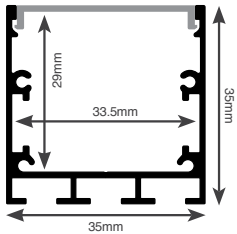

ניתן לתלייה ע"י רכישת
אביזרי תלייה: AL/SUS

AL3535S פרופיל אור 35 נצמד | כולל סופיות וקליפסים | ניתן לחתוך לפני מידה

כמות באריזה Quantity	רמת אטימה IP	גימור Color	אורך Length (m)	דגם Model
1/20	20	שחור | Black	3	AL3535S/BK
1/20	20	לבן | White	3	AL3535S/WH