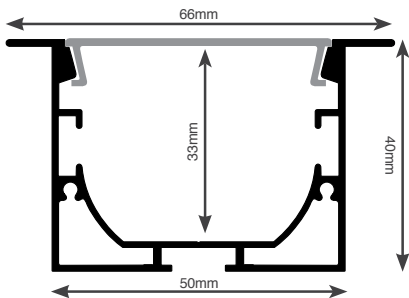

AL5040S

כמות באריזה Quantity	רמת אטימה IP	גימור Color	אורך Length (m)	דגם Model
1/6	20	Black | שחור	6	AL5040S/BK
1/6	20	White | לבן	6	AL5040S/WH

AL5040R

פרופיל אור 50 שקוע
כולל סופיות וקפיצים
ניתן לחתוך לפני מידה

כמות באריזה Quantity	רמת אטימה IP	גימור Color	אורך Length (m)	דגם Model
1/6	20	Black | שחור	6	AL5040R/BK
1/6	20	White | לבן	6	AL5040R/WH