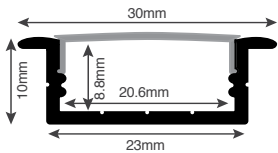

## AL1415

פרופיל זוויתי לפינות | ניתן לחתוך לפני מידה

כמות באריזה Quantity	רמת אטימה IP	גימור Color	אורך Length (m)	דגם Model
1/12	20	Natural   טבעי	2	AL1415-2
1/20	20	Natural   טבעי	3	AL1415-3
1/12	20	Black   שחור	3	AL1415BK-3
1/12	20	White   לבן	3	AL1415WH-3

## AL1808-2

פרופיל שטוח גמיש, ניתן לעיגול | ניתן לחתוך לפני מידה

כמות באריזה Quantity	רמת אטימה IP	גימור Color	אורך Length (m)	דגם Model
1/40	20	Natural   טבעי	2	AL1808-2

\* כל המידות הינן לצורך המחשה בלבד ועלולות להשתנות בין משלוחים. כדי לדעת את המידות המדויקות יש לפנות למנהל הטכני בחברה.

\* תמונות להמחשה בלבד \* ט.ל.ח.

## AL3573

פרופיל שקוע ישר עמוק רחב | ניתן לחתוך לפני מידה

כמות באריזה Quantity	רמת אטימה IP	גימור Color	אורך Length (m)	דגם Model
1/6	20	שחור   Black	3	AL3573BK-3
1/6	20	לבן   White	3	AL3573WH-3