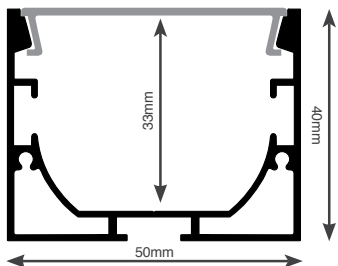

ניתן לתלייה ע"י רכישת
אביזרי תלייה: AL/SUS

פרופיל אור 50 נצמד | כולל סופיות וקפיצים
ניתן לחתוך לפני מידה

AL5040S

כמות באריזה Quantity	רמת אטימה IP	גימור Color	אורך Length (m)	דגם Model
1/6	20	Black | שחור	6	AL5040S/BK
1/6	20	White | לבן	6	AL5040S/WH